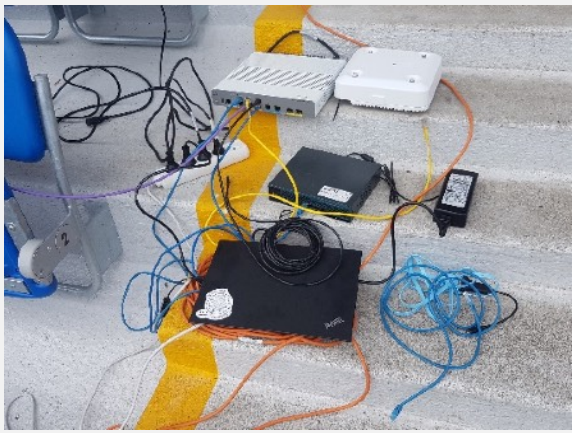

Site Survey - leden 2018