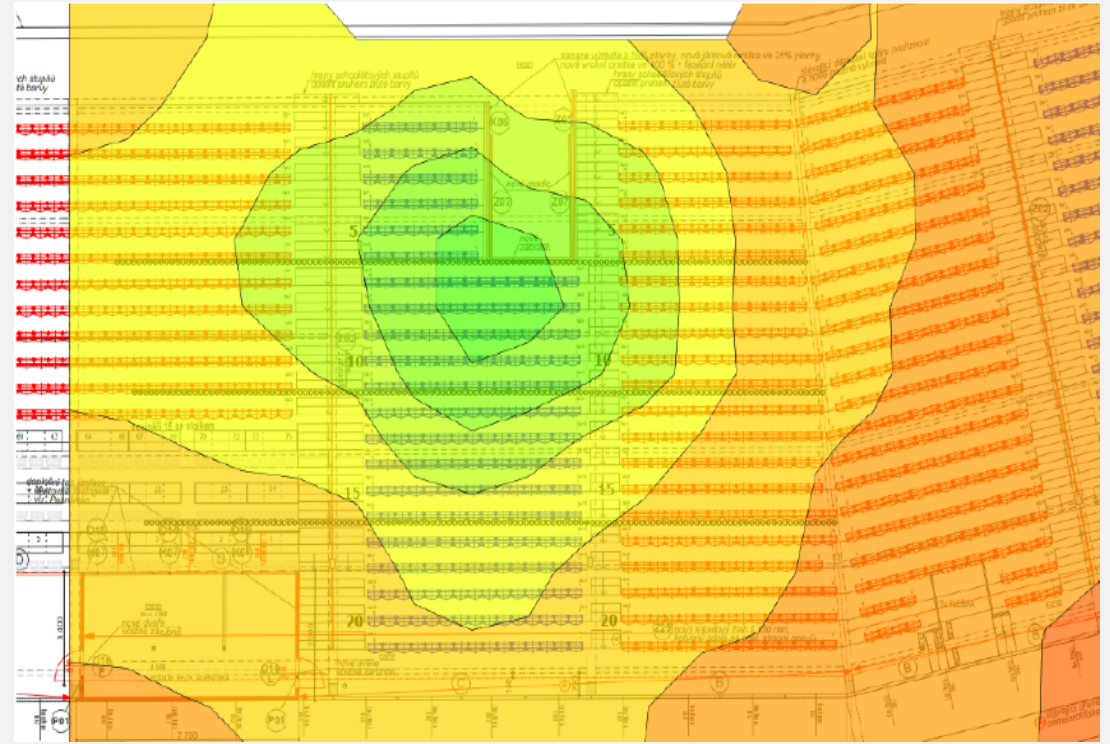

Site Survey - leden 2018