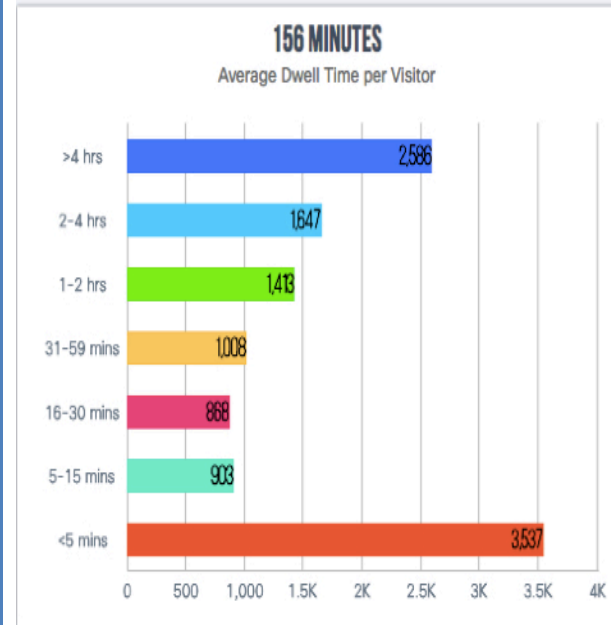

New Customers Identified

Statistika opakovaně přihlášených návštěvníků

Visitor Behaviour

6,490

New Visitors

2,158

Returning Visitors

6,490

Total Visitors

Doba připojení, počet připojení v týdnu

Dwell Time Distribution

Average Dwell time by day of week

Heatmaps - Cisco CMX Engage

1.patro

2.patro

3.patro