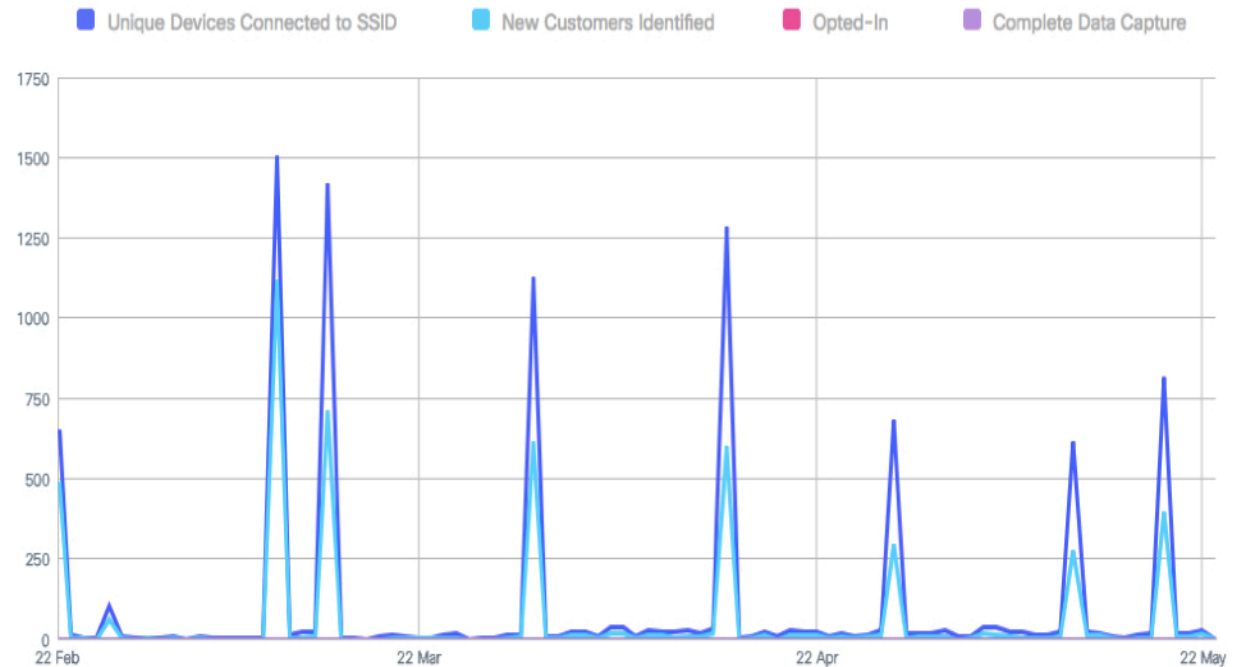

Přehled návštěvnosti dle zápasů

5,111

Emails

Přihlášení uživatelé/poskytnuté email
adresy se souhlasem

Customer Acquisition

6,908 [100%]

New Devices Connected to SSID

5,112 [74%]

New Customers Identified