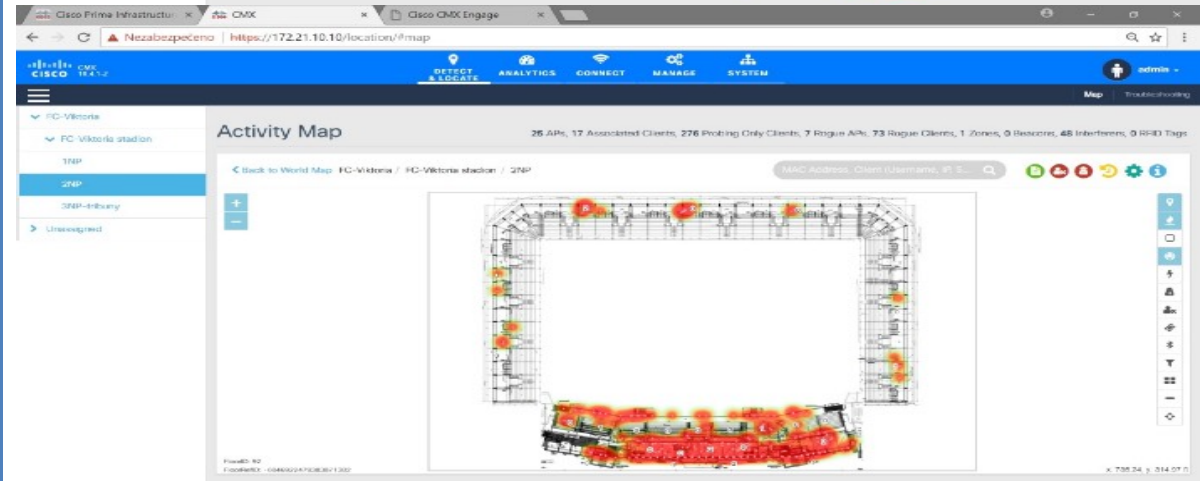

Total Visitors

Doba připojení, počet připojení v týdnu

Dwell Time Distribution

Average Dwell time by day of week

Heatmaps - Cisco CMX Engage

1.patro

2.patro

3.patro