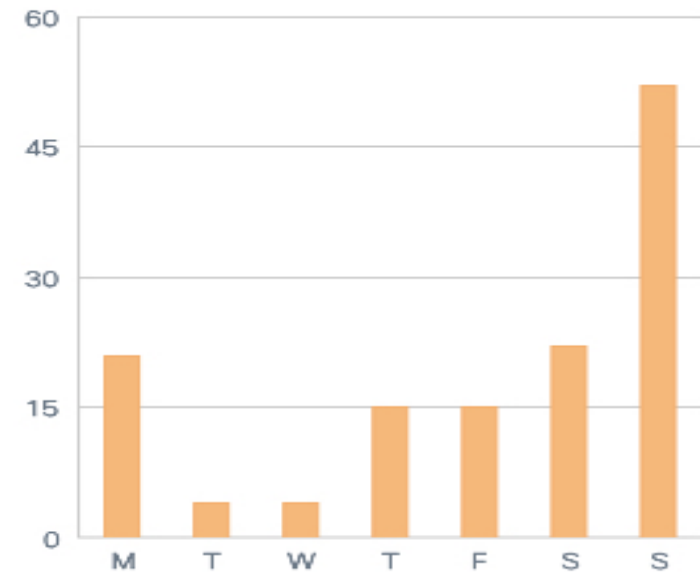

New Customers Identified

Statistika opakovaně přihlášených návštěvníků

Visitor Behaviour

6,490

New Visitors

2,158

Returning Visitors

6,490

Total Visitors

Doba připojení, počet připojení v týdnu

Dwell Time Distribution

Average Dwell time by day of week

Heatmaps - Cisco CMX Engage

1.patro

2.patro

3.patro