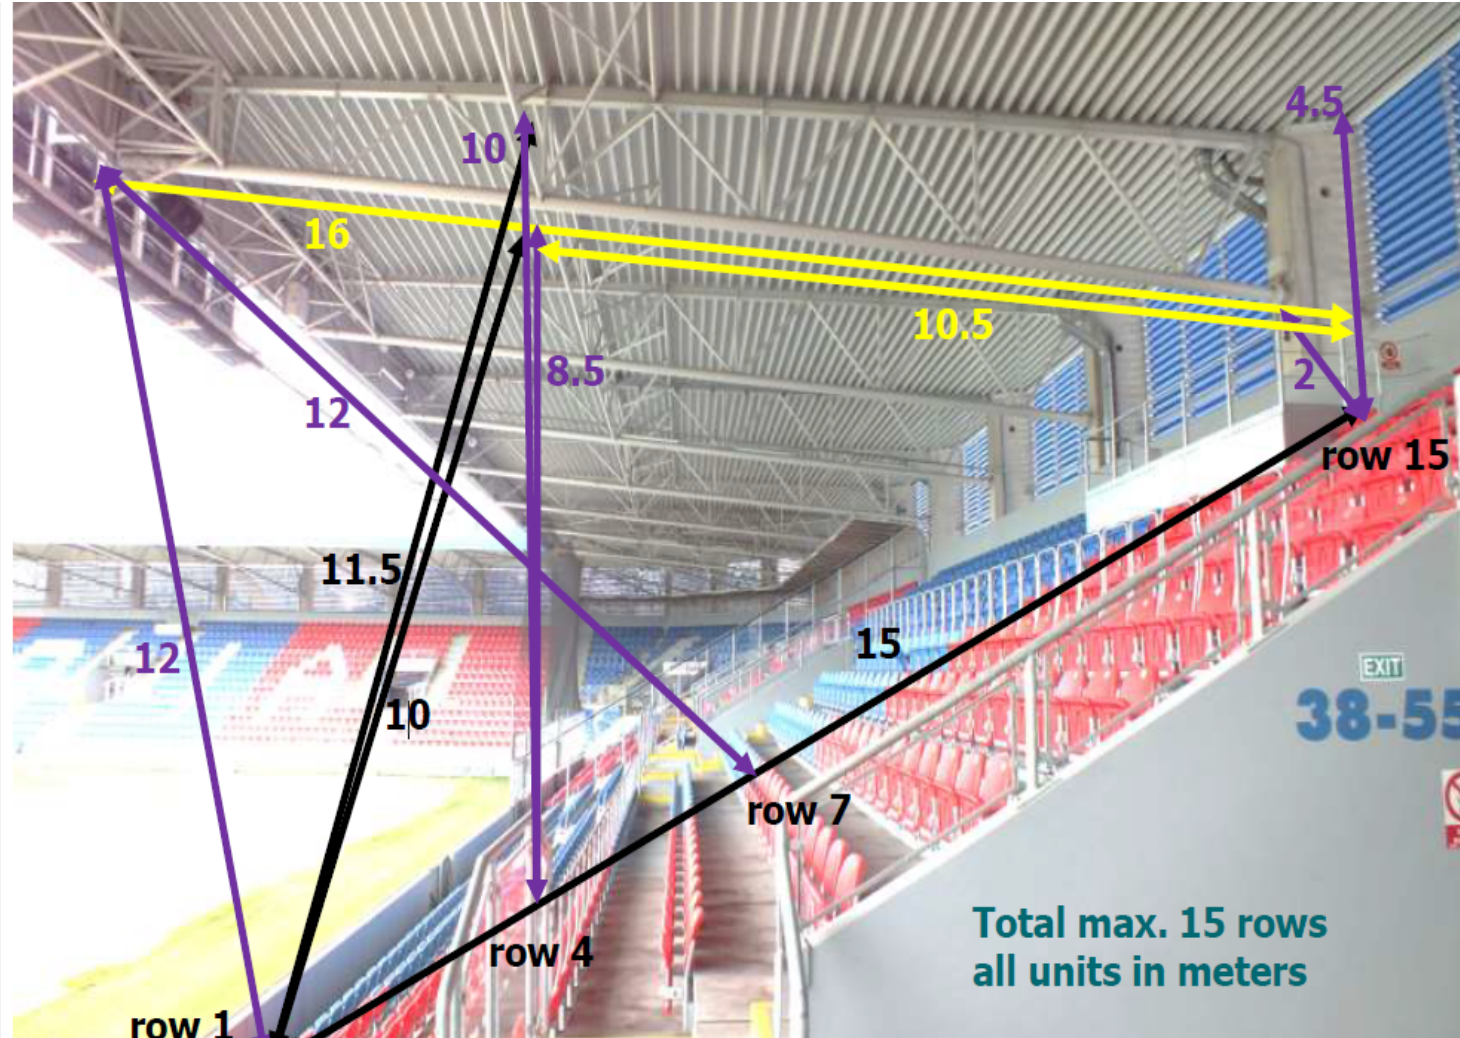

Instalace AP na tribuny