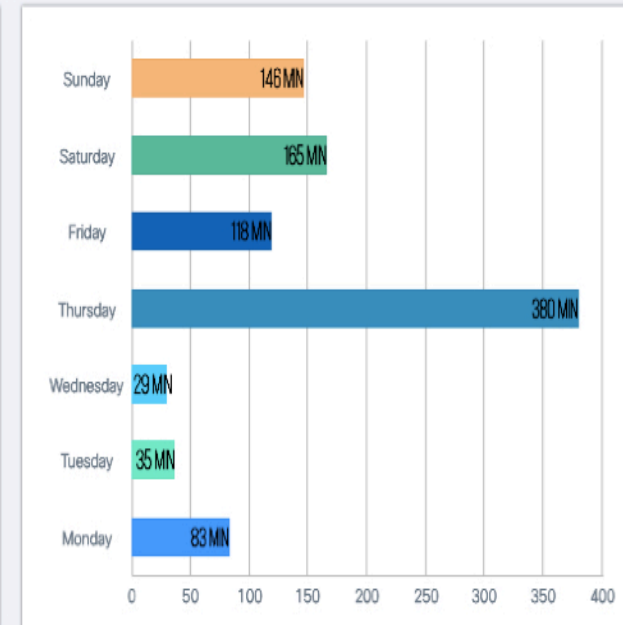

New Customers Identified

Statistika opakovaně přihlášených návštěvníků

Visitor Behaviour

6,490

New Visitors

2,158

Returning Visitors

6,490

Total Visitors

Doba připojení, počet připojení v týdnu

Dwell Time Distribution

Average Dwell time by day of week

Heatmaps - Cisco CMX Engage

1.patro

2.patro

3.patro