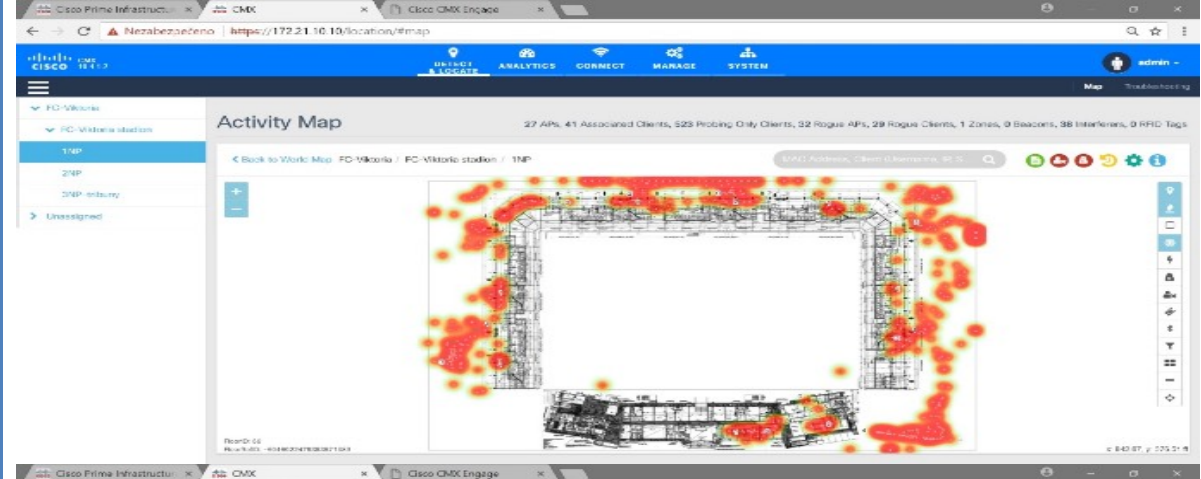

Total Visitors

Doba připojení, počet připojení v týdnu

Dwell Time Distribution

Average Dwell time by day of week

Heatmaps - Cisco CMX Engage

1.patro

2.patro

3.patro