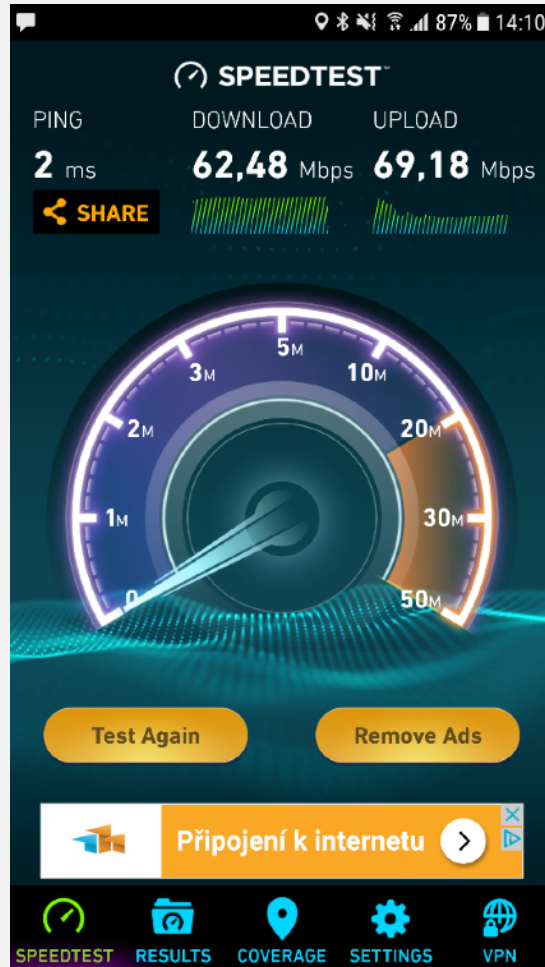

SPRÁVA
INFORMAČNÍCH
TECHNOLOGIÍ
MĚSTA PLZEŇ

Doosan Arena

Instalace AP na tribuny

Site Survey - leden 2018

Instalace AP - březen 2018

Post Install Survey

Nová aplikace pro mobilní zařízení

Nová aplikace pro mobilní zařízení