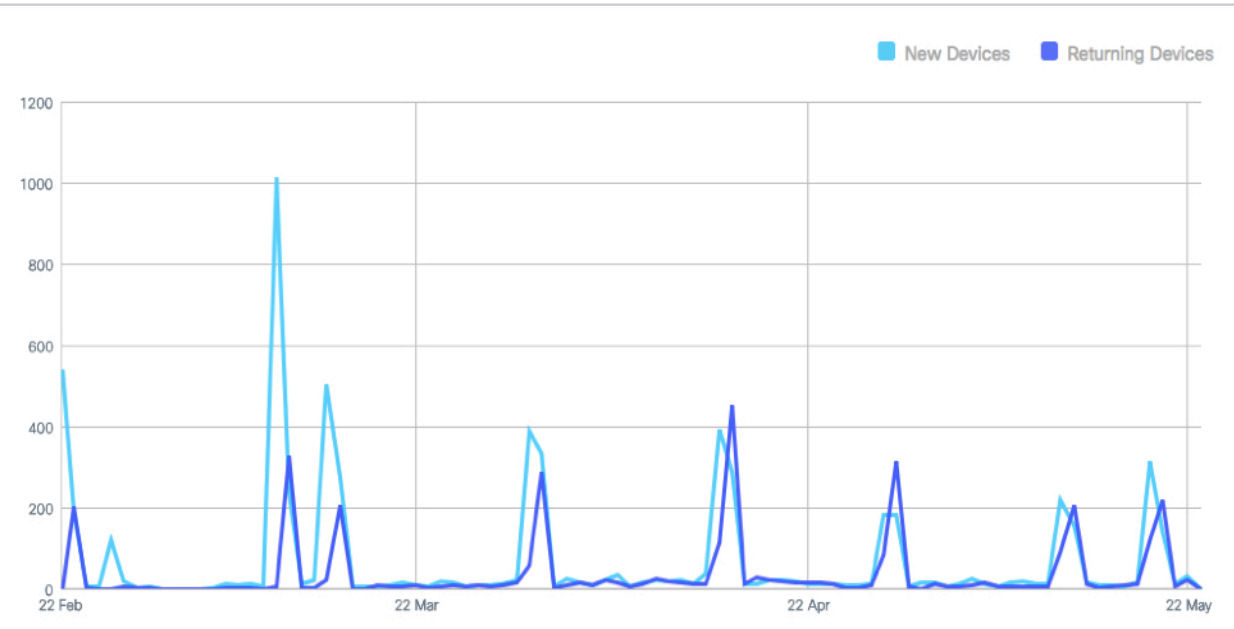

Přehled návštěvnosti dle zápasů

5,111

Emails

Přihlášení uživatelé/poskytnuté email
adresy se souhlasem

Customer Acquisition

6,908 [100%]

New Devices Connected to SSID

5,112 [74%]

New Customers Identified

Statistika opakovaně přihlášených návštěvníků

Visitor Behaviour

6,490

New Visitors

2,158

Returning Visitors

6,490