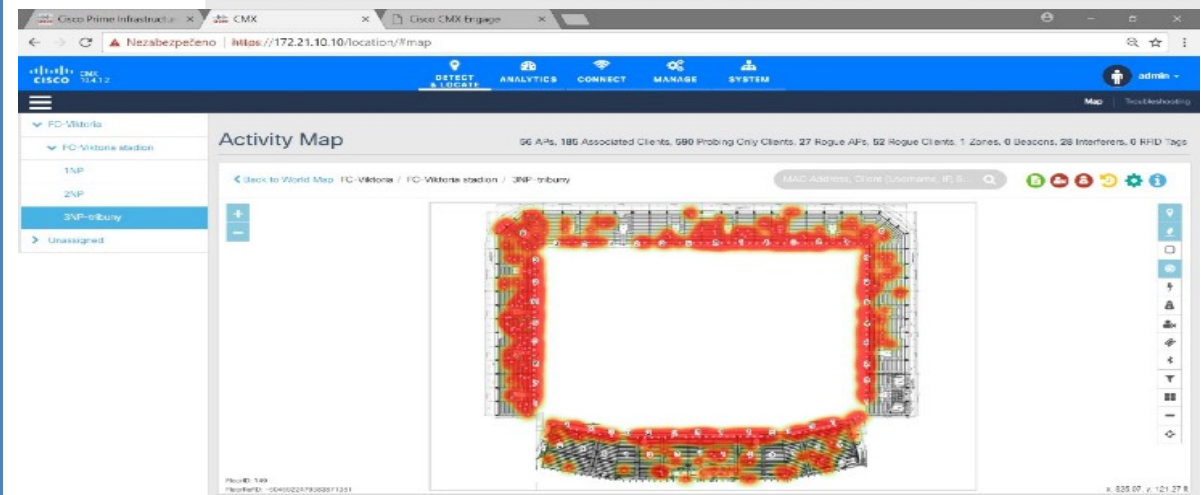

Total Visitors

Doba připojení, počet připojení v týdnu

Dwell Time Distribution

Average Dwell time by day of week

Heatmaps - Cisco CMX Engage

1.patro

2.patro

3.patro