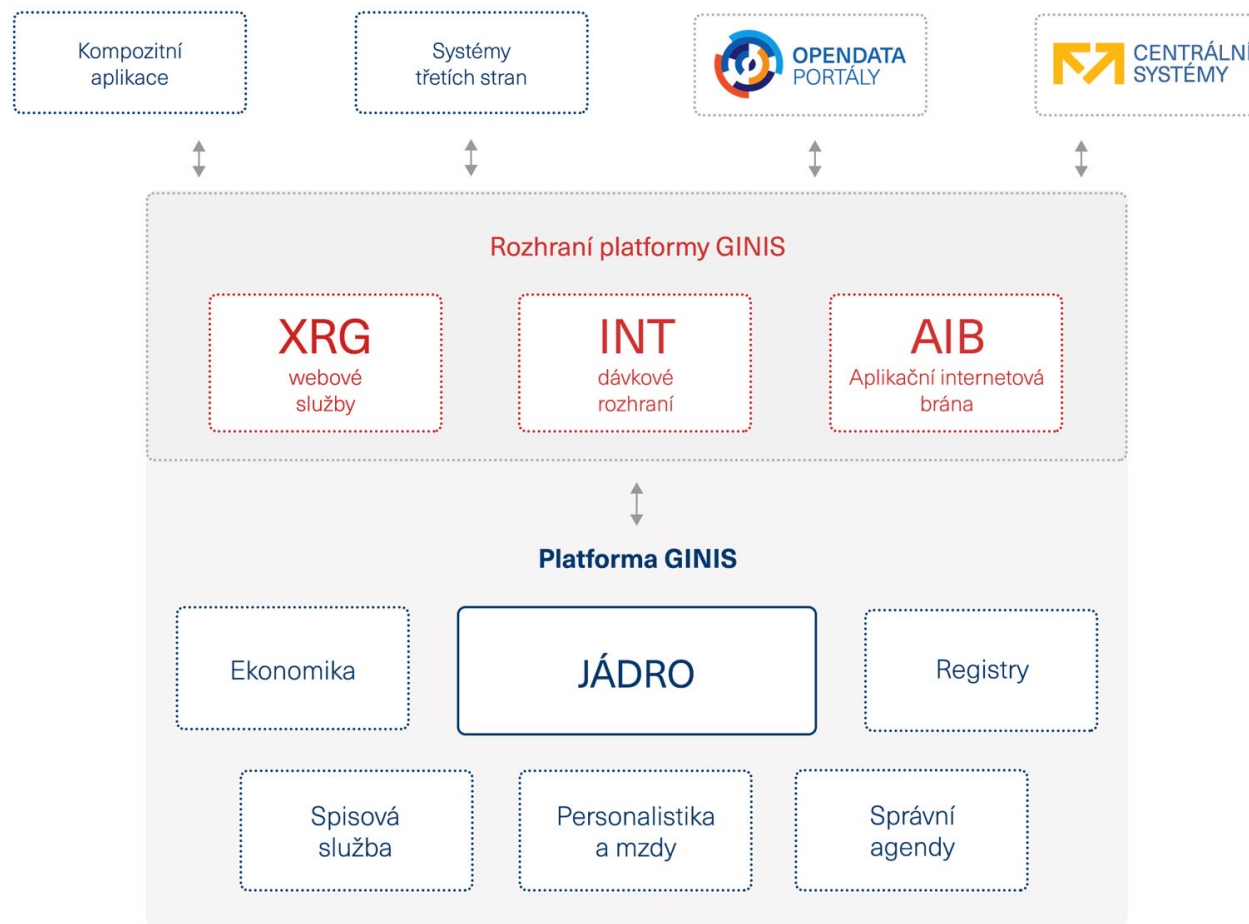

**Stavíme digitální chodníky**

**GORDIC**

**Stavíme ÚŘADŮM digitální chodníky**

**GORDIC**

**Jiří Čech**  
systémový architekt  
platformy GINIS

“

*Díky popisu rozhraní mohou vývojáři z komerční i neziskové sféry budovat nad platformou různorodé kompozitní aplikace a služby.*

# VLASTNÍ INFRASTRUKTURA

**Petr Cely**  
starosta obce Luková

“

*Informační systém GINIS je dle mého názoru moderní a funkční nejen pro velké úřady, ale i pro malé obce. Zejména díky modulu SSD, který prošel velkou proměnou. Ve srovnání s předchozí verzí je o něco přívětivější a jednodušší na ovládání. Ve spojení s cloudovým prostředím Azure se jedná o ideální řešení pro obce, které chtějí mít co nejméně starostí s provozem a zálohováním dat,” upřesňuje starosta.*

**Stavíme ZAMĚSTNANCŮM digitální chodníky**

**GORDIC**

# Novinka od 4. čtvrtletí 2021

**Michal Řezáč**  
ředitel pro strategický rozvoj

*Naší vizí je propojená společnost, ve které bezpečné technologie usnadňují život*

**Děkuji za pozornost.**

Budeme se na Vás těšit na ISSS Hradec Králové (20. - 21. 9. 2021).