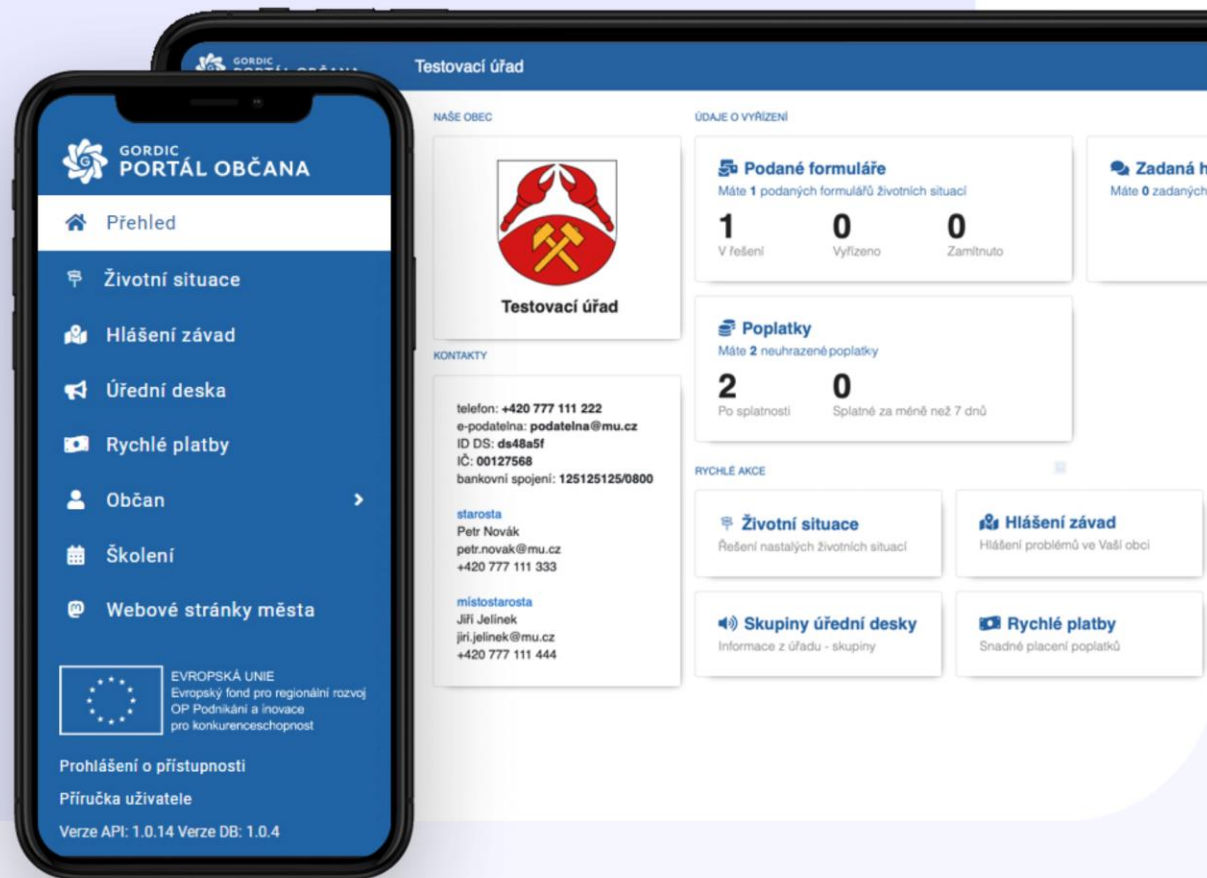

PORTÁL OBČANA

Stavíme digitální chodníky

Nezávazná poptávka

PŘÍKLADY KRAJŮ A MĚST S PORTÁLEM OBČANA

Poskytují lidem digitální služby