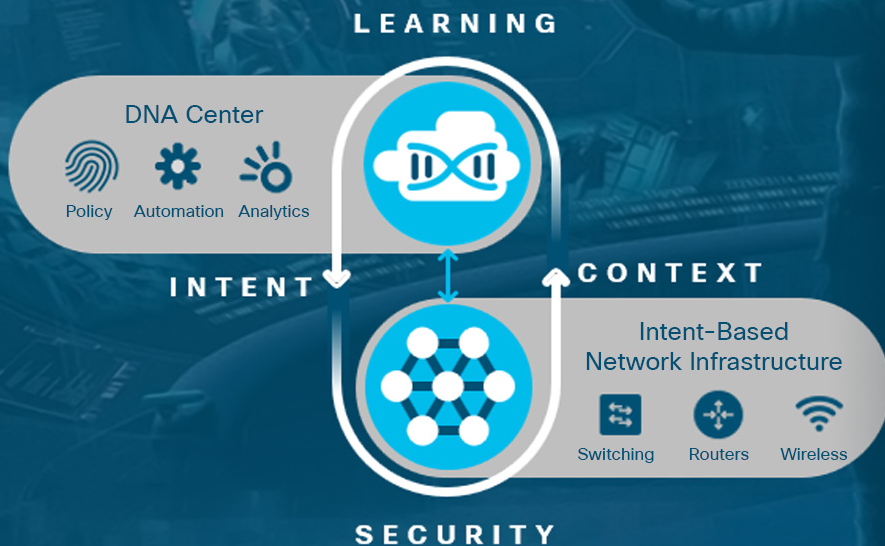

# IT architektura musí být změněna od základu, aby reflektovala realitu nového digitálního světa

Změny se musí promítnout přes všechny síťové oblasti, jak stávající, tak nově se formující. Musí dojít k jejich propojení novým způsobem.

# Intent-Based Networking koncept

**Powered by intent.** Translate business intent to network policy

**Informed by Context.** Constant visibility into all traffic patterns

**Constantly learning.** Machine learning at scale to provide increasing intelligence

# Intent-Based NETWORKING

*Predikce budoucího problému (výpadku sítě/aplikací) na základě kontextu (telemetrie a machine learning)*