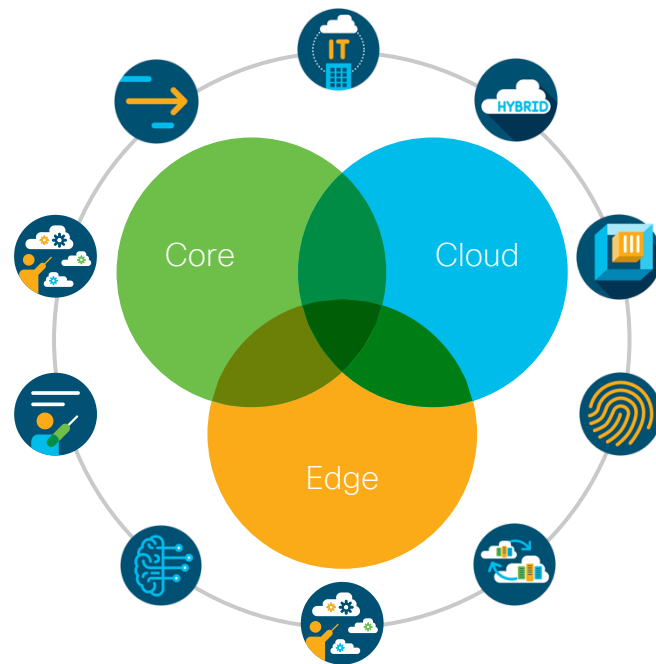

Budoucnost
vidíme v
distribuovaném
datovém
centru