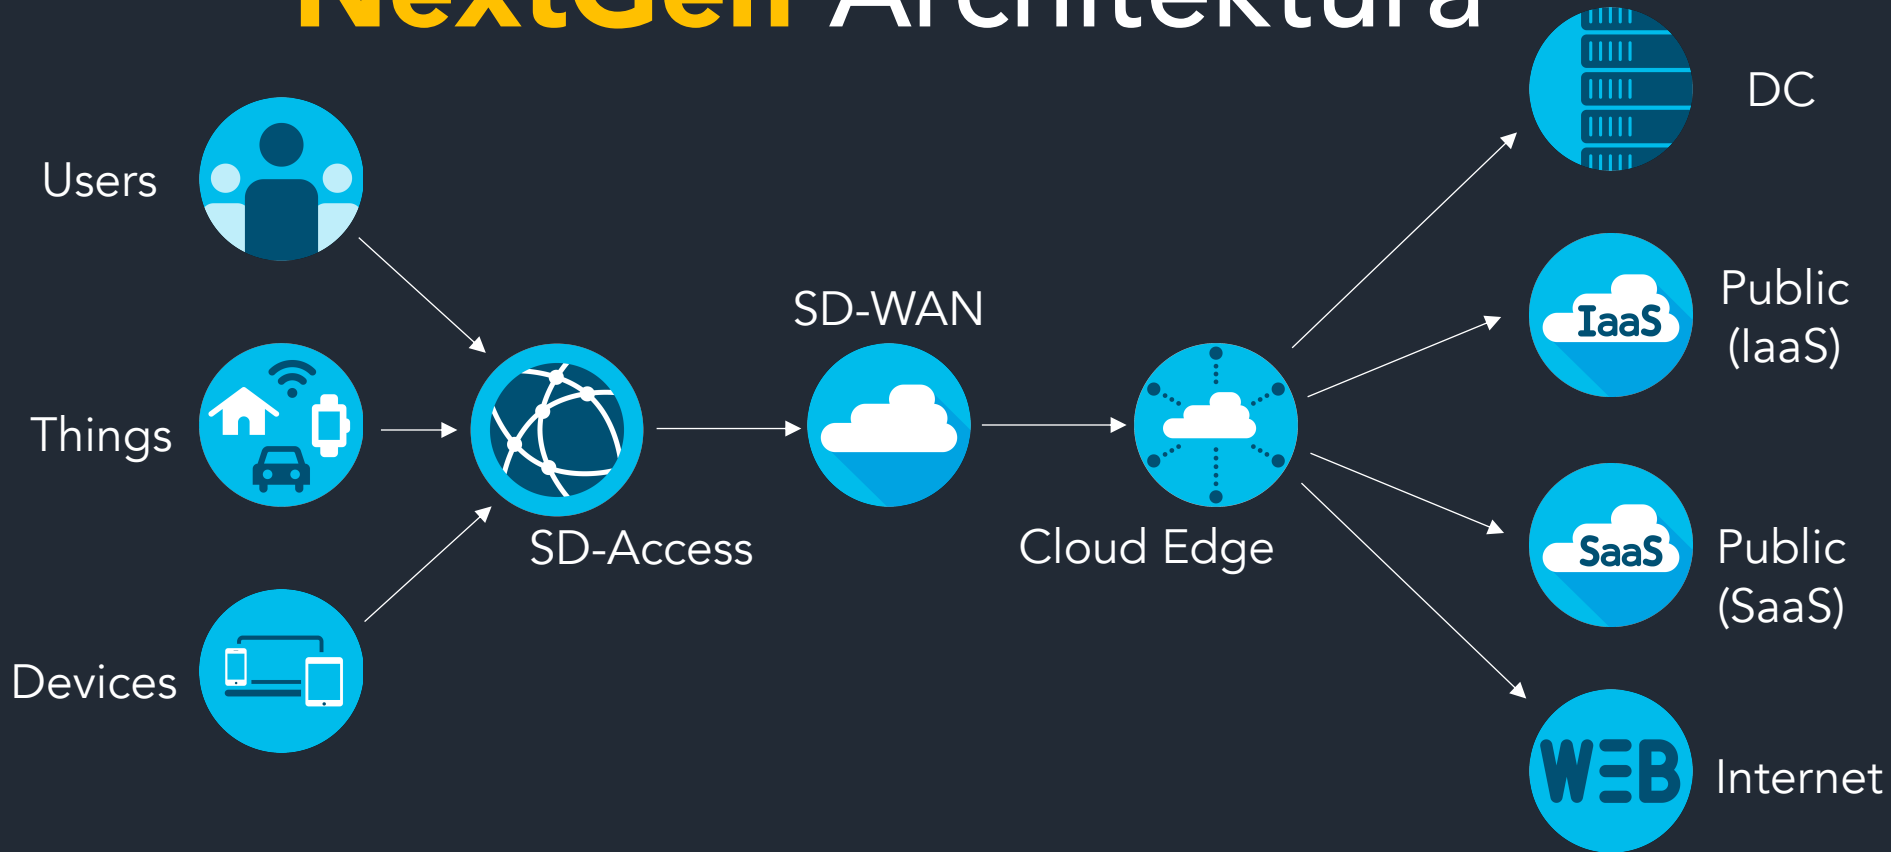

# Intent-Based NETWORKING

*Predikce budoucího problému (výpadku sítě/aplikací) na základě kontextu (telemetrie a machine learning)*

# Stávající Architektura

# NextGen Architektura

# Cloud Edge Doména

SD-Access