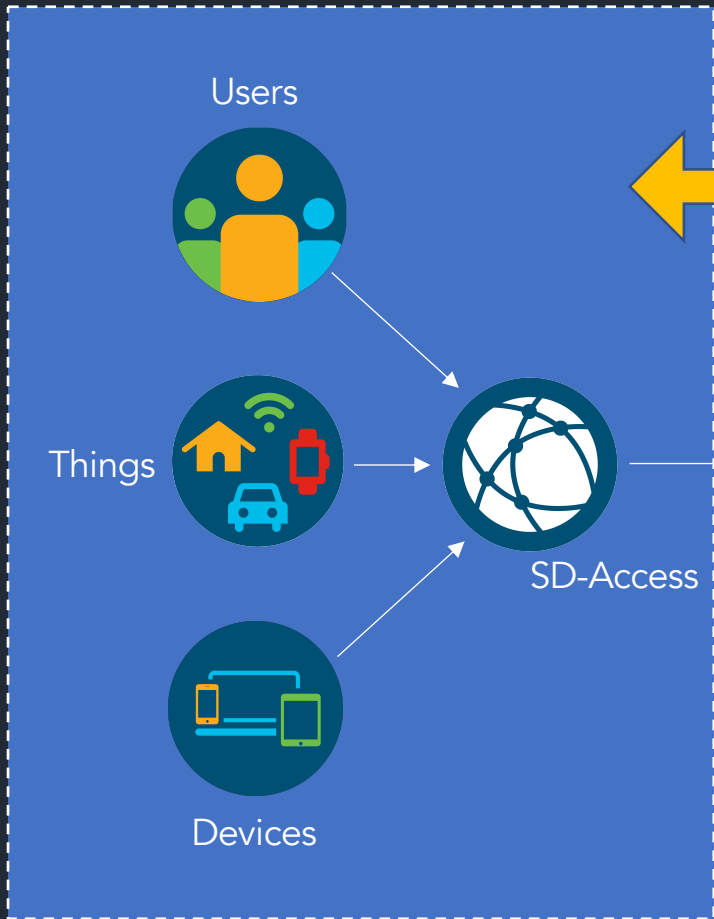

Campus Of The Future *Doména*