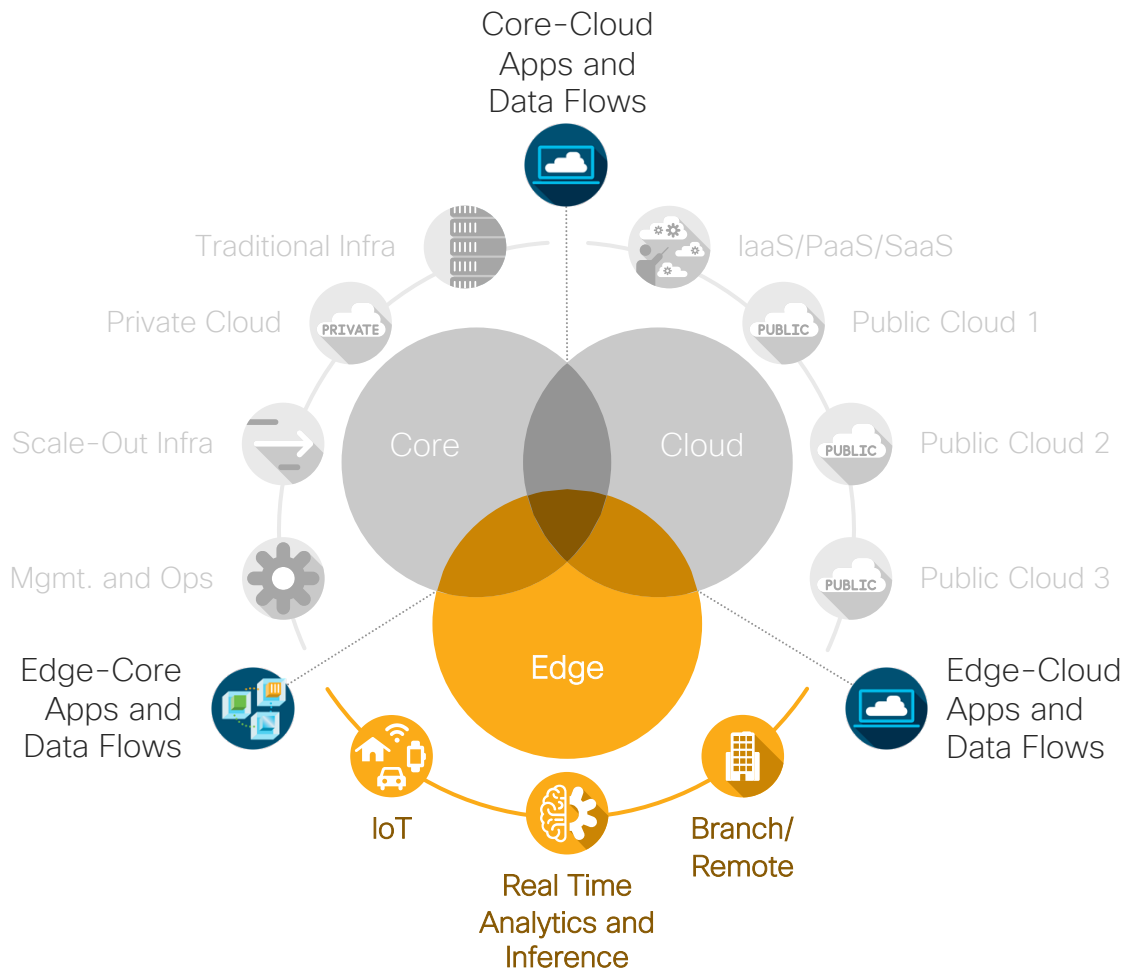

04/18 Gartner,  
2018 Strategic roadmap for compute infrastructure, Chirag Dekate, Daniel Bowers, et al., 10 April 2018.

# Co přinese budoucnost ?

Do r. 2020, více než **90%** firem bude využívat vícero cloudových služeb a platformem

2018 IDC,  
IDC FutureScape:  
Worldwide IT Industry 2018 Predictions

# Co přinese budoucnost ?

“V roce 2022 více než 50% firemních dat bude generováno a procesováno mimo Core DC nebo Cloud”

12/18 Gartner,  
Gartner IT Infrastructure, Operations & Cloud  
Strategies Conference Event Presentation,  
The Future of IT Infrastructures: Always On,  
Always Available, Everywhere, David J.  
Cappuccio, Bob Gill, et al., 3-6 December  
2018

Budoucnost  
vidíme v  
distribuovaném  
datovém  
centru