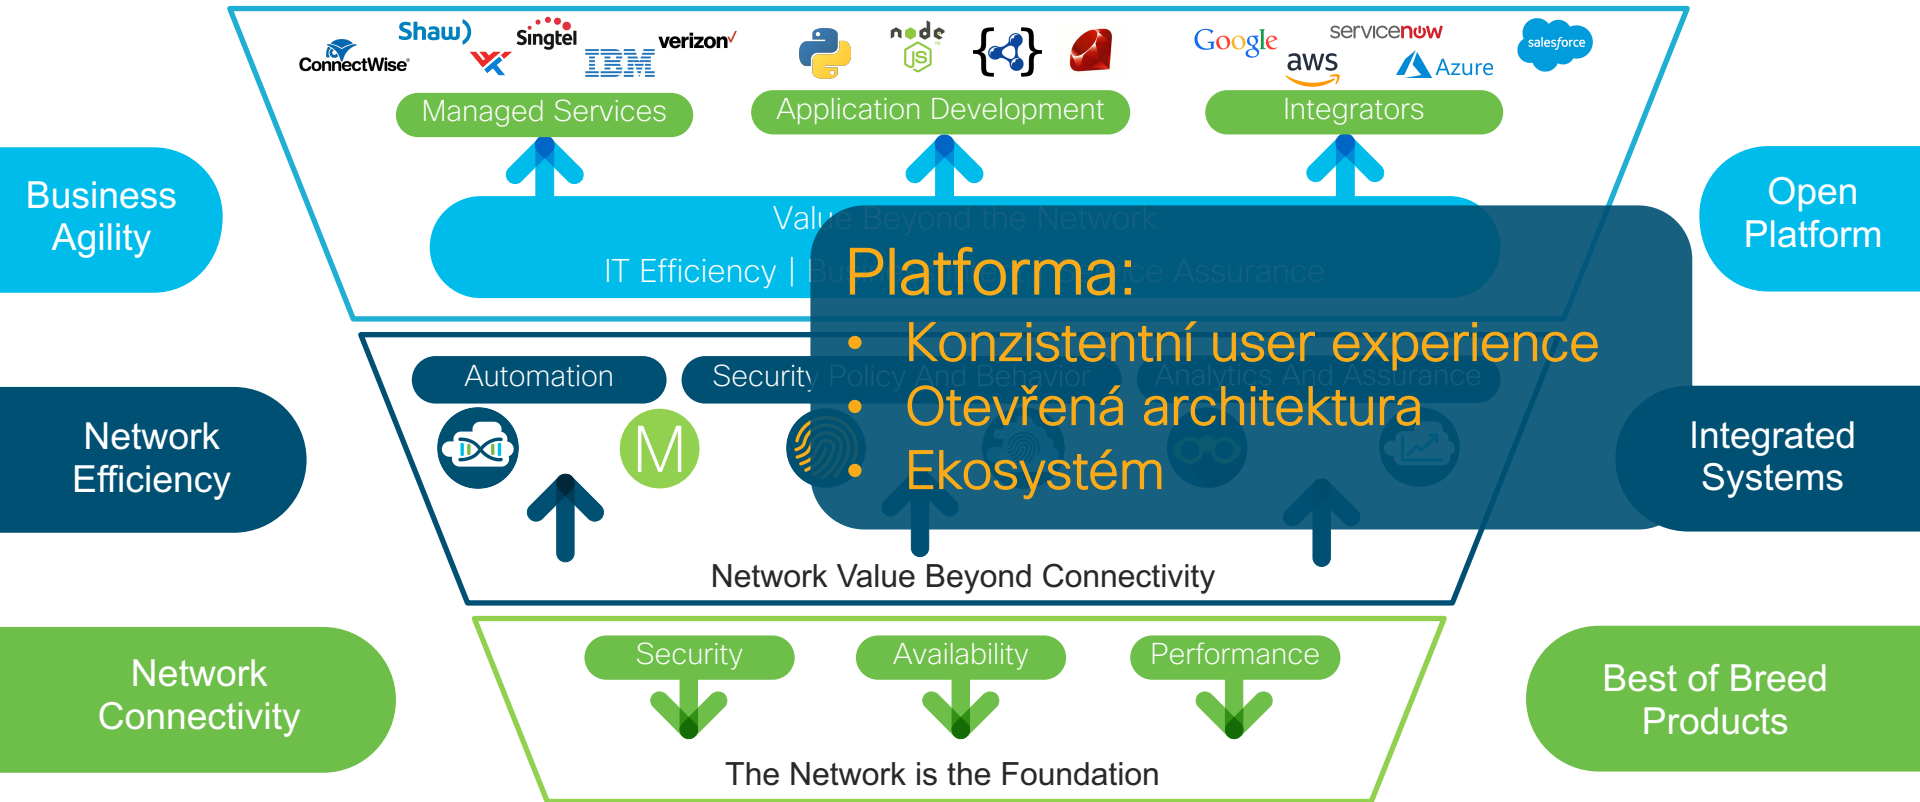

Síť jako platforma

Kde je dnes hodnota sítě?