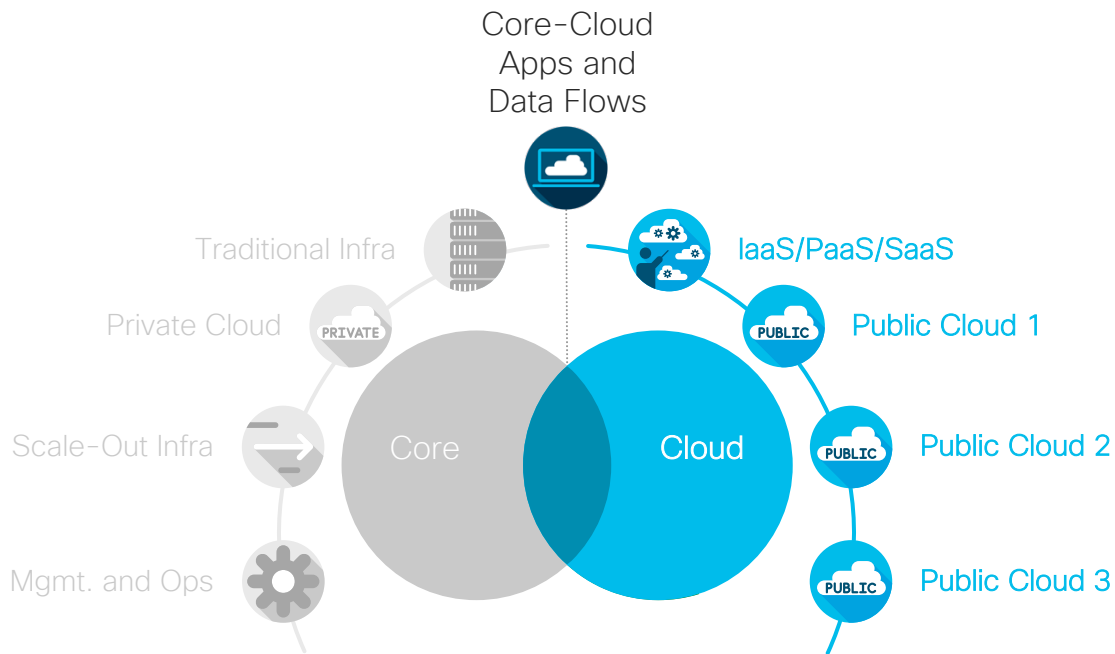

Co přinese budoucnost ?

Do r. 2020, více než **90%** firem bude využívat vícero cloudových služeb a platformem

2018 IDC,
IDC FutureScape:
Worldwide IT Industry 2018 Predictions