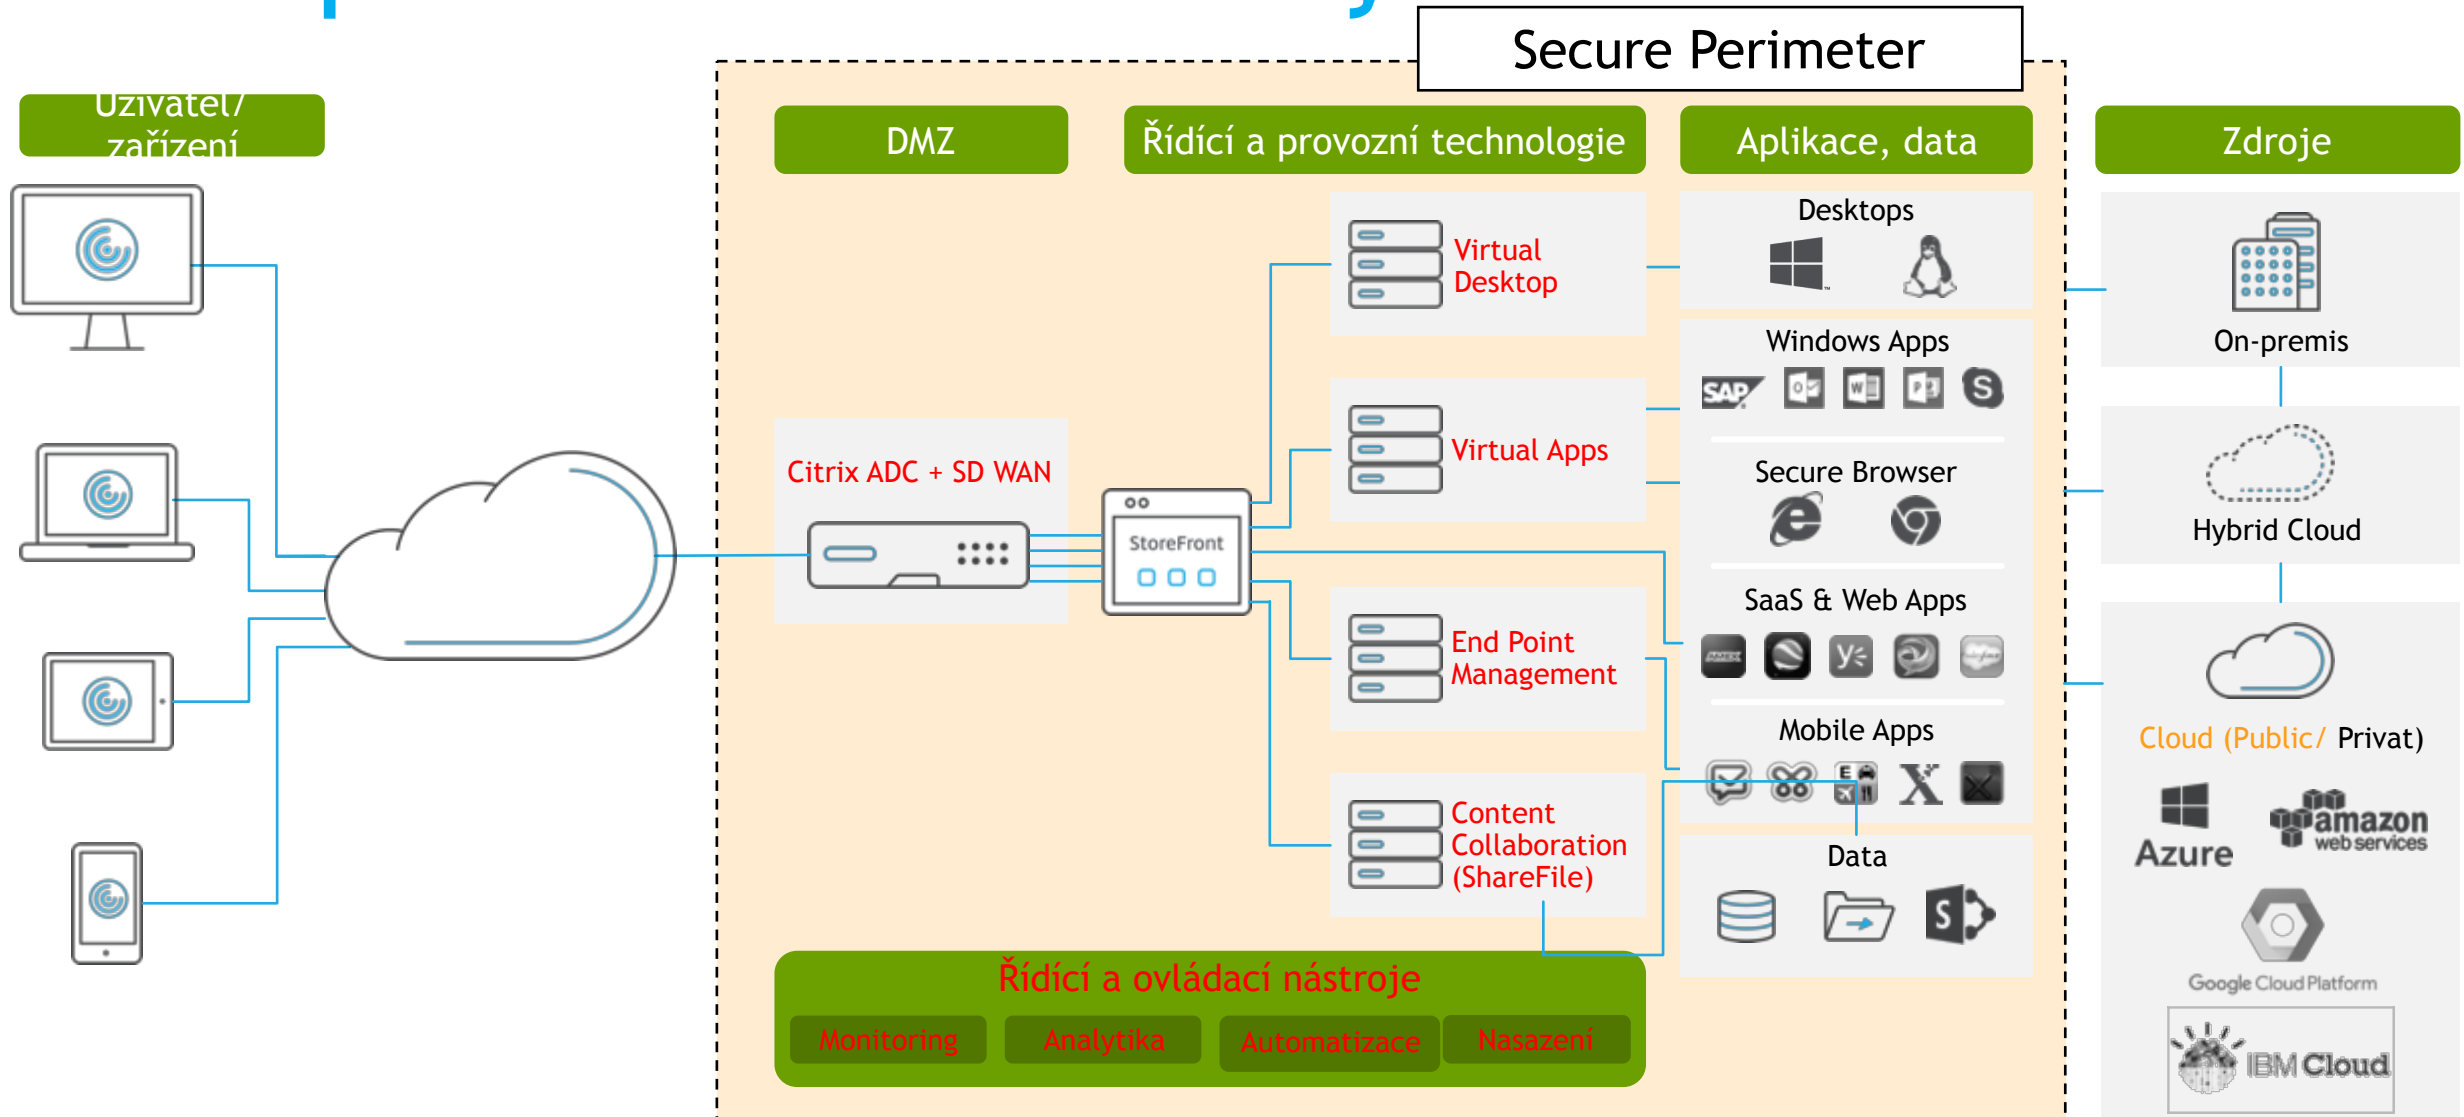

Cloud

Regulace

Spolupráce
v reálném
čase

Nepredikovatelná
rizika

Dnešní realita - chaotický přechod ke cloudu!

Jak to vidí Citrix: Uživatel je centrem dění

Kontextuální přístup, Inteligentní Digitální Workspace adaptovaný na to, co uživatel potřebuje dělat

Cloud dokumenty

Workspace - co se za ním skrývá?

**Citrix umožňuje
organizacím přechod do
cloudu spolu s bezpečným
a uživatelsky příjemným
přístupem uživatelů k
aplikacím a souborům**

CITRIX[®]

Microsoft

Partners

Better Together

Spolupráce Microsoft - Citrix

Citrix při přechodu do Azure a umožní bezpečné a efektivní poskytování aplikací z Azure

Ověřené scénáře

- Hybridní infrastruktura, konsolidace serverů
 - Zajištění bezpečného provozu aplikací organizace z Azure bez nutnosti jejich migrace
- Bezpečnost a GDPR
 - AZURE - Poskytuje bezpečnost Cloudu v potřebném GDPR rámci, Citrix - zajišťuje bezpečnou, řízenou a kontrolovanou dodávku aplikací a obsahu ke koncovému uživateli ve shodě s GDPR
- VDI (O365, W10, legacy apps) & Vzdáleně přístupující klienti,
 - Platforma pro virtualizaci aplikací v Azure - není potřeba vlastní infrastruktura
- Grafika a vysoce výkonné výpočetní prostředí (High Performance computing)
 - Minimalizace HW nároků na pracovní stanice, optimalizace připojení k Azure