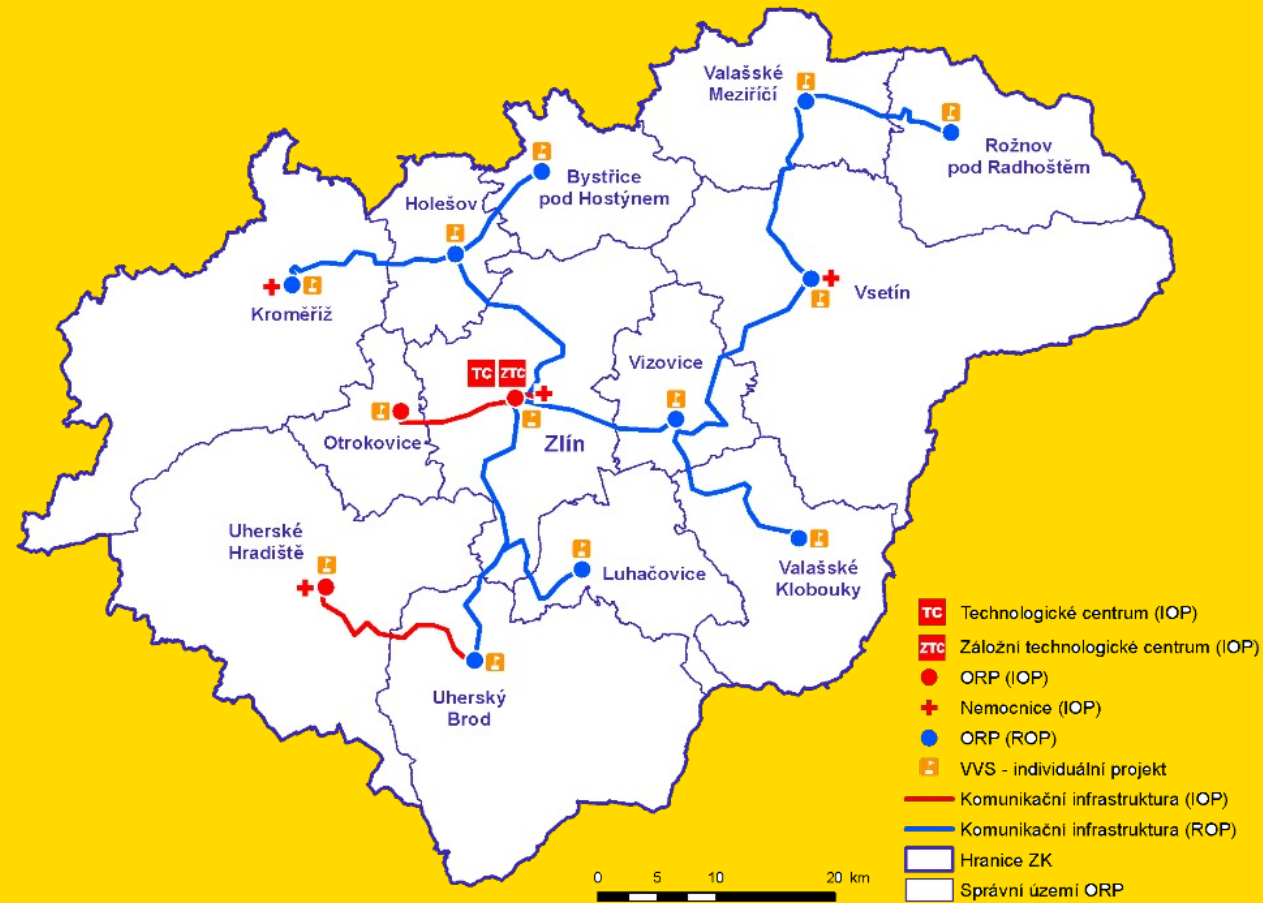

Regionální optická síť 21Net

- Upgrade přípojných bodů sítě 21Net
- HA řešení v nemocnicích