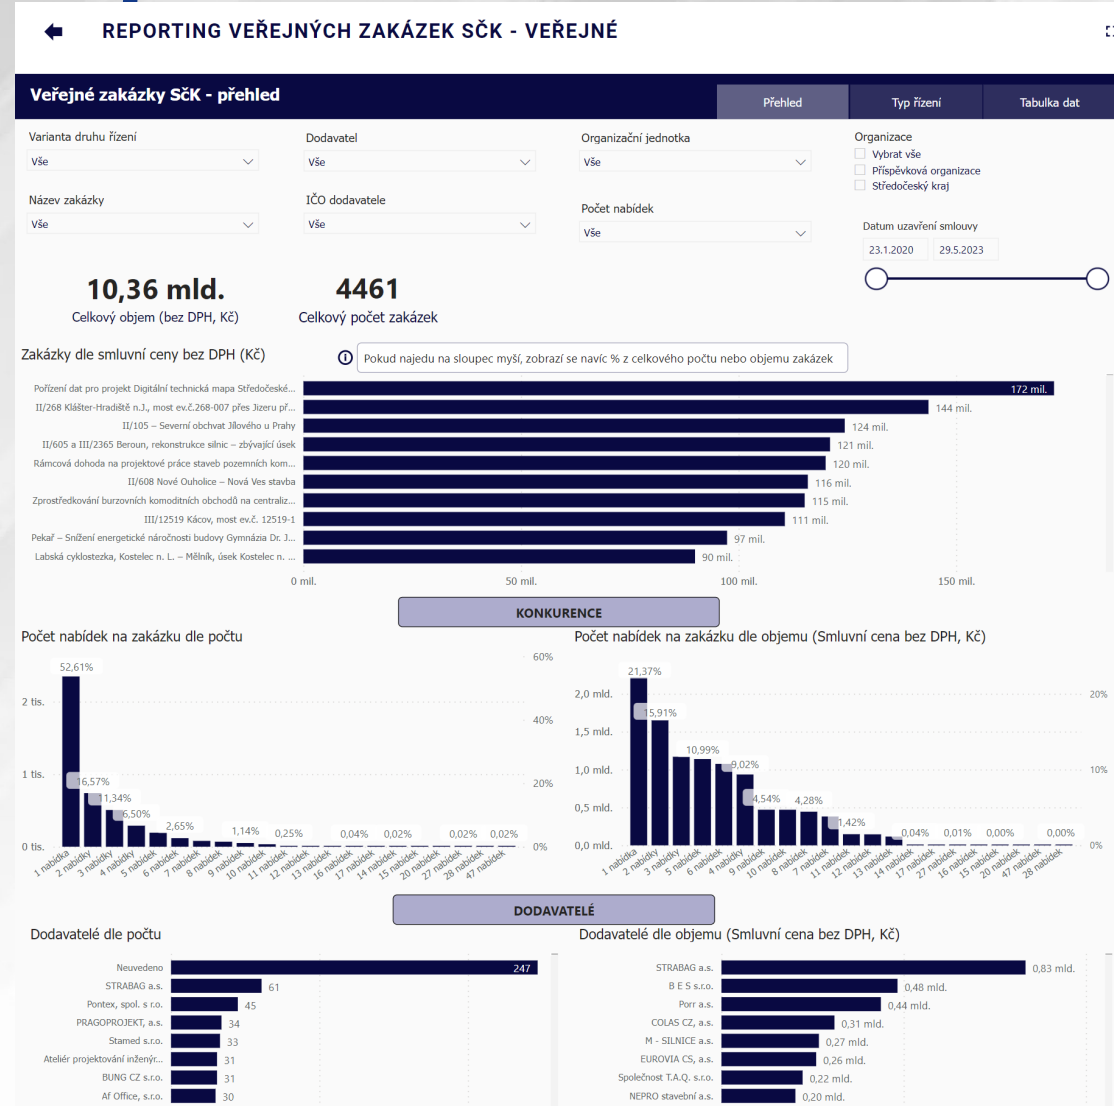

Otevřená data = otevřený kraj

- ✓ Jako první kraj vstup do spolku Otevřená města
  - ✓ Rozklikávací rozpočet CityVizor
  - ✓ Dotační software DSW2
- ✓ Datová platforma Golemio
  - ✓ sdo2022.cz
  - ✓ Veřejné zakázky
  - ✓ Data z Waze – výmoly, doby dojezdnosti
  - ✓ Přehled poskytnutých dotací
  - ✓ PID + Lítačka