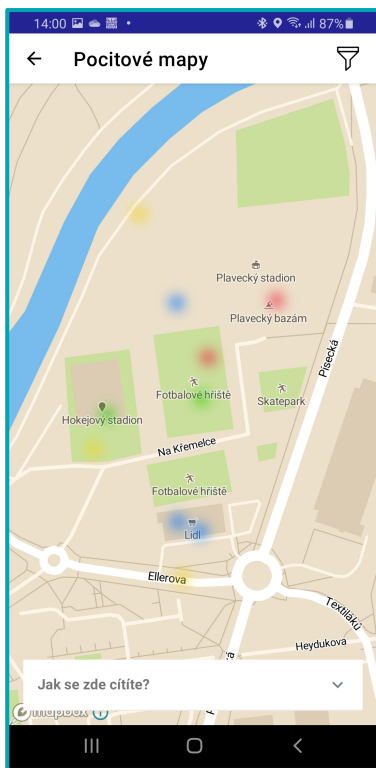

## 9/ Říčany - aktuality - akce

zobrazení aktualit,  
zobrazení akcí  
v kalendáři

- filtrování,
- vložení do kalendáře telefonu

## 10/ Břeclav - mapy

- odpadní nádoby,
- navigace
- památky,
- sportoviště,
- dětská hřiště,
- další body zájmu

## 11 / Strakonice - pocitové mapy

zpětná vazba  
z mobilní aplikace