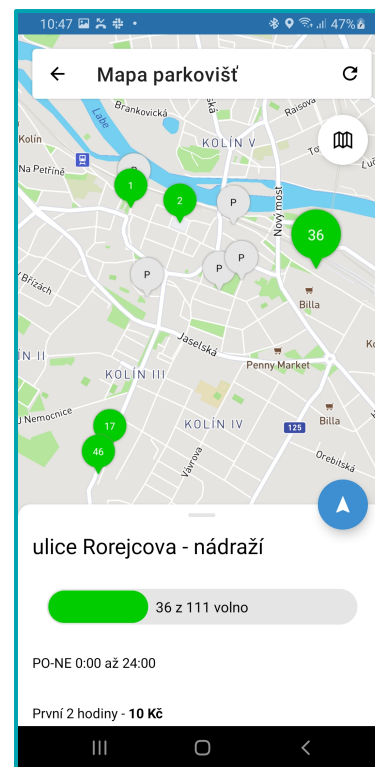

## 1/ Říčany - městská doprava

poloha spojů MHD  
včetně zpoždění

## 2/ Říčany - jízdní řády do kapsy

jízdní řády MHD ve  
formátu PDF přímo  
v mobilní aplikaci

| Směr            | Typ spoje         | Číslo spoje | Čas odjezdu  | Stav |
|-----------------|-------------------|-------------|--|------|
| Benešov u Prahy | Nizkopodlažní     | 10:33 +15   | Pravidelný odjezd 10:33, stan. 1/2, zpoždění 15 min. |      |
| Praha hl.n.     | Pravidelný odjezd | 10:55       | Pravidelný odjezd 10:55, spoj jede včas.             |      |
| Strančice       | Nizkopodlažní     | 11:03 +6    | Pravidelný odjezd 11:03, zpoždění 6 min.             |      |
| Praha hl.n.     | Pravidelný odjezd | 11:25       | Pravidelný odjezd 11:25, spoj jede včas.             |      |
| Benešov u Prahy | Pravidelný odjezd | 11:33       | Pravidelný odjezd 11:33, spoj jede včas.             |      |
| Praha hl.n.     | Pravidelný odjezd | 11:55       | Pravidelný odjezd 11:55, spoj jede včas.             |      |
| Strančice       | Pravidelný odjezd | 12:03       | Pravidelný odjezd 12:03, spoj jede včas.             |      |
| Praha hl.n.     | Pravidelný odjezd | 12:25       | Pravidelný odjezd 12:25, spoj jede včas.             |      |
| Benešov u Prahy | Pravidelný odjezd | 12:33       | Pravidelný odjezd 12:33, spoj jede včas.             |      |

### 3/ Říčany - meziměstská doprava

příměstské  
a meziměstské spoje  
včetně zpoždění

### 4/ Kolín - chytrá parkoviště

- aktuální obsazenost parkovišť,
- navigace k vybranému parkovišti