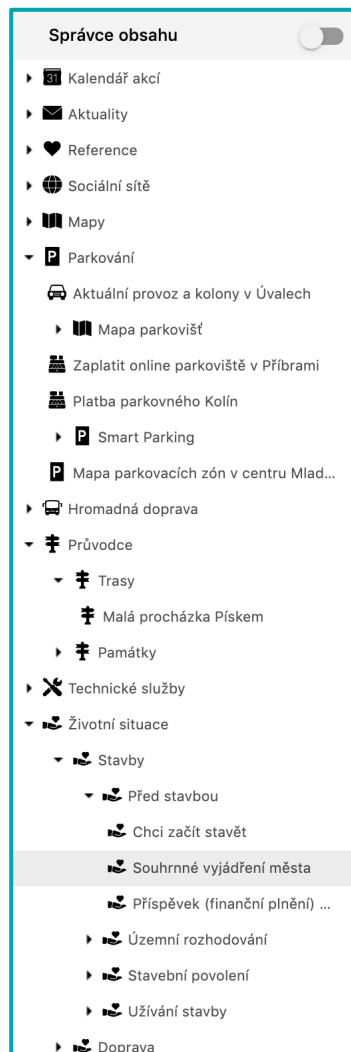

2b/ Správa obsahu

- správa obsahu mobilní aplikace,
- modul pro zasílání SMS,
- modul pro správu notifikací,
- modul pro správu tiketů,
- modul pro správu anket