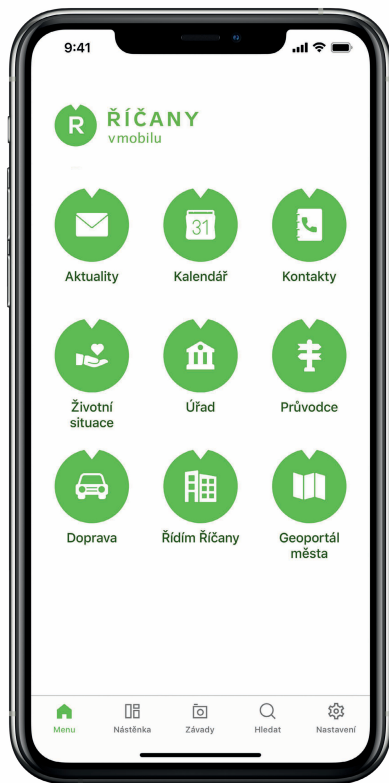

**MĚSTO**  
POD PALCEM

**MĚSTO**  
POD PALCEM

# Město pod palcem

RYCHLÁ A DYNAMICKÁ KOMUNIKACE S OBČANY

---

e-government 20:10, Mikulov - 8. 9. 2020

Ing. David Michalička, 1. místostarosta, Město Říčany  
Ing. Rostislav Dubský, ETERNAL s.r.o.

1/ agregátor interních a externích informací  
2/ platforma pro komunikaci mezi občany a městem

1/ Mobilní aplikace

2/ Server

2a/ Integrace

2b/ Správa obsahu

## 1/ Mobilní aplikace

- samostatná mobilní aplikace v designu města,
- nesoucí název města,
- off-line režim,
- plně modulární – rozsáhlé množství připravených modulů,
- zakázkové moduly,
- nativní vývoj