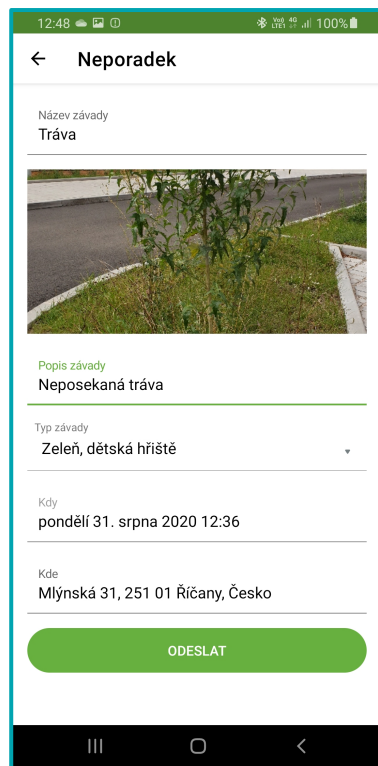

5/ Říčany - závady

upozornění na

- poškození majetku města,
- nepořádek,
- nefunkční osvětlení,
- interní závady města