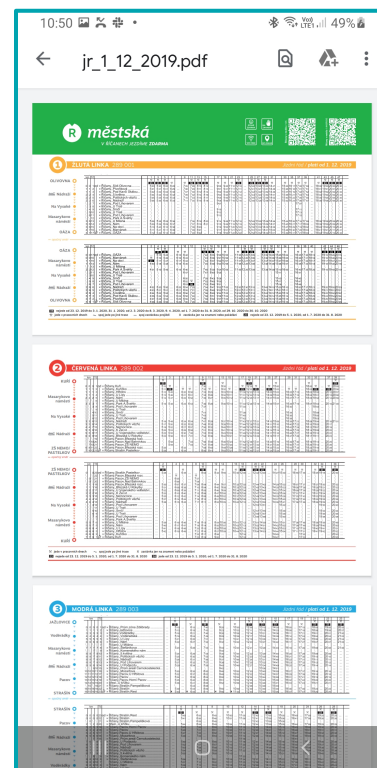

## 2a/ Integrace

- CMS pro správu webu
  - Vismo, PubliX, Public4u, WordPress a další
- vyvolávací systémy
  - Kadlec elektronika, Qmatic
- veřejná doprava
  - Arriva, ICOM transport, ROPID, KORDIS JMK, IDOL
- kamerový systém a další interní provozní systémy města
- parkovací systémy
  - Spel, MPLA, Globdata
- sociální sítě a mediální portály - Facebook, Instagram, YouTube
- externí systémy
  - hlukové mapy, stavy toků při povodních

## 1/ Říčany - městská doprava

poloha spojů MHD  
včetně zpoždění