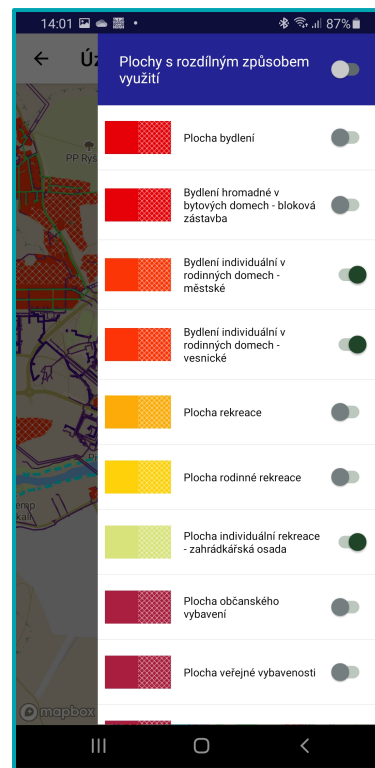

## 8/ Strakonice - anketý

otázky

- otevřené,
- uzavřené,
- geograficky podmíněné

víceúrovňové ověření  
uživatelé

## 9/ Říčany - aktuality - akce

zobrazení aktualit,  
zobrazení akcí  
v kalendáři

- filtrování,
- vložení do kalendáře telefonu

## 10/ Břeclav - mapy

- odpadní nádoby,
- navigace
- památky,
- sportoviště,
- dětská hřiště,
- další body zájmu

## 11 / Strakonice - pocitové mapy

zpětná vazba  
z mobilní aplikace