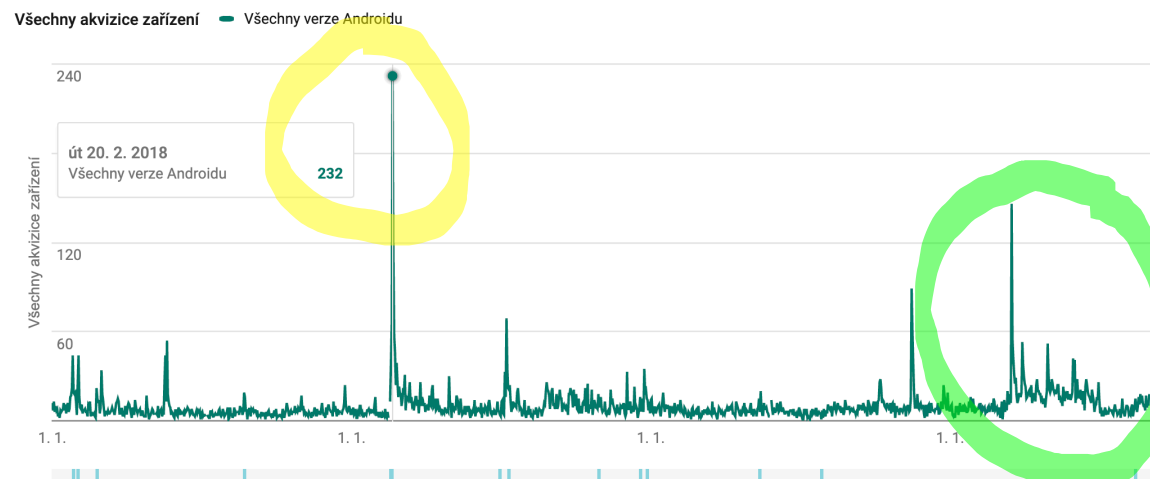

2/ Mobilní aplikace „Kolín v mobilu“