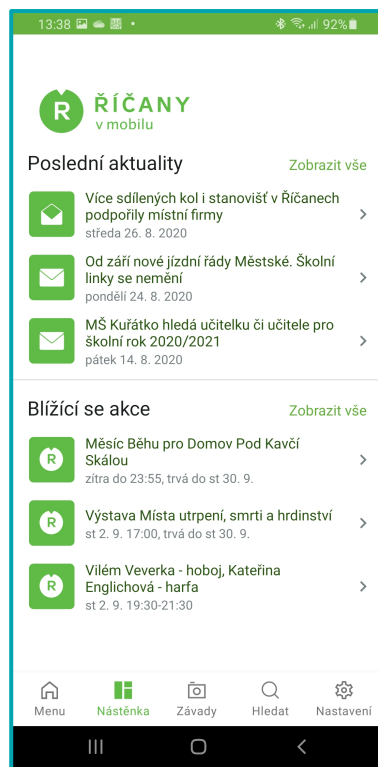

9/ Říčany - aktuality - akce

zobrazení aktualit,
zobrazení akcí
v kalendáři

- filtrování,
- vložení do kalendáře telefonu