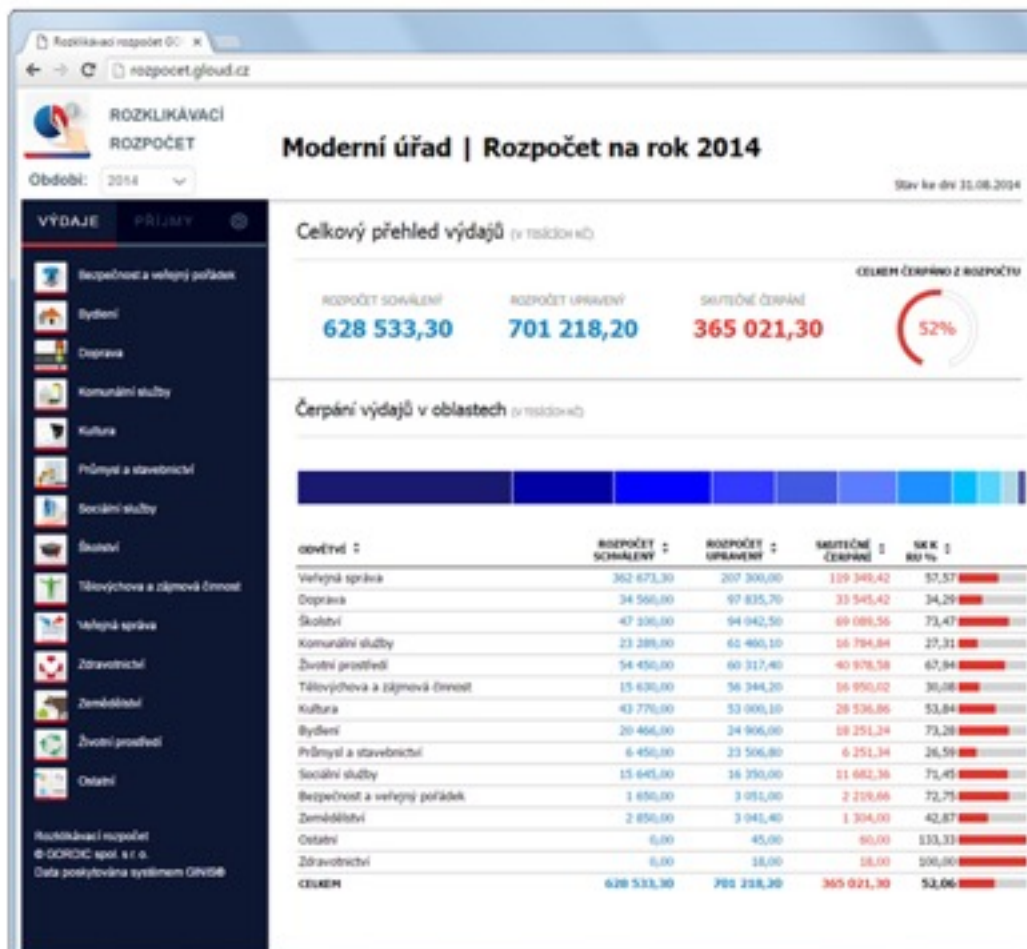

Transparentní organizace

Sada webových aplikací pro vyšší důvěru
a otevřenost organizace

ROZPOČET

EKONOMIKA PO

SMLOUVY

OPEN DATA

INVESTICE

PLATBY

Rozklikávací rozpočet

Rozpočet organizace transparentně,
on-line, přehledně a dostupný
pro každého.

Přehled smluv

Smlouvy organizace pro občany, přehledně, na jednom místě.

Open data

Otevřená datová infrastruktura
pro další zpracování.

The screenshot shows a web browser window displaying the 'Moderní úřad' open data portal. The browser's address bar shows 'opendata.gordic.cz'. The page features a dark blue header with the 'Moderní úřad' logo and a search bar. Below the header is a large image of a town square. To the right of the image is a 'Hledat data' (Search data) section with a search input field containing 'Např. prostředí' and a search button. Below this are three data category cards: 'Investice' (Investment) with 1 dataset, 'Rozpočet' (Budget) with 3 datasets, and 'Smlouvy' (Contracts) with 0 datasets. The footer contains navigation links for 'Moderní úřad', 'CKAN API', and 'Open Knowledge Foundation', along with the 'Vytváříme' (We create) logo and the 'ckan' logo. The URL 'opendata.gordic.cz/group/investice' is visible in the browser's address bar.