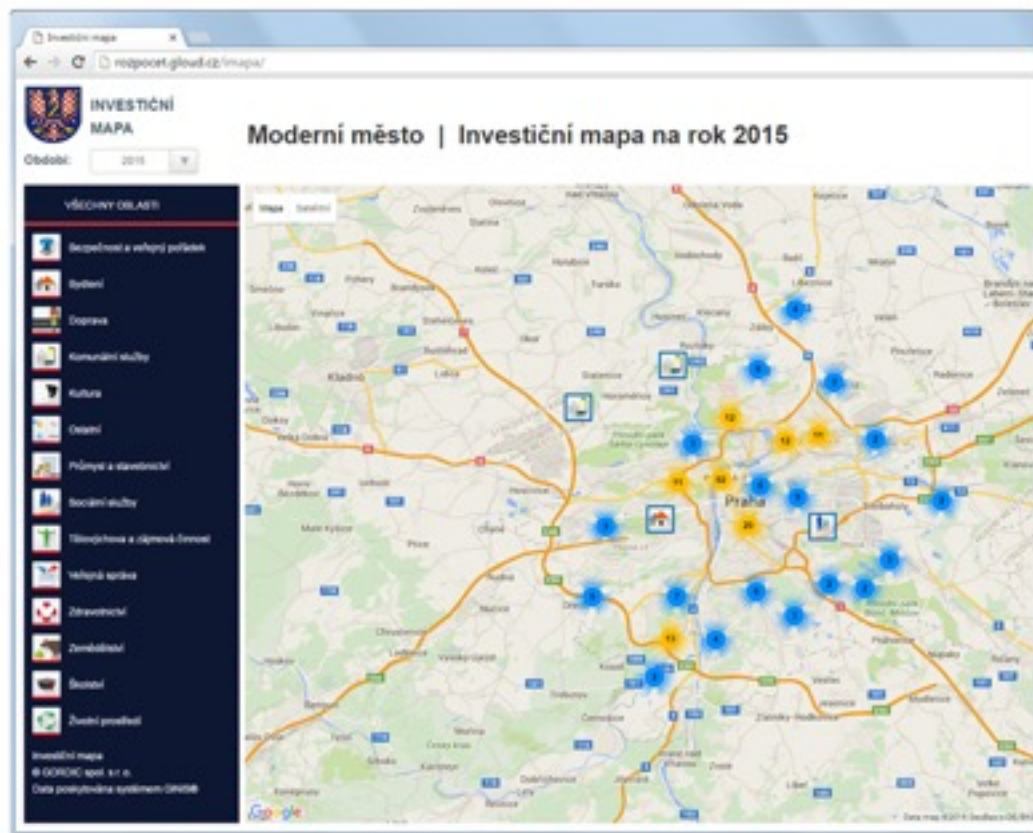

Rozklikávací rozpočet

Rozpočet organizace transparentně,
on-line, přehledně a dostupný
pro každého.

Přehled smluv

Smlouvy organizace pro občany, přehledně, na jednom místě.

Open data

Otevřená datová infrastruktura
pro další zpracování.

The screenshot shows a web browser window displaying the 'Moderní úřad' open data portal. The browser's address bar shows 'opendata.gordic.cz'. The page features a dark blue header with the 'Moderní úřad' logo and a search bar. Below the header is a large image of a town square. To the right of the image is a 'Hledat data' (Search data) section with a search input field containing 'Např. prostředí' and a search button. Below this are three data category cards: 'Investice' (Investment) with 1 dataset, 'Rozpočet' (Budget) with 3 datasets, and 'Smlouvy' (Contracts) with 0 datasets. The footer contains navigation links for 'Moderní úřad', 'CKAN API', and 'Open Knowledge Foundation', along with the 'Vytváříme' (We create) logo and the 'ckan' logo. The URL 'opendata.gordic.cz/group/investice' is visible in the browser's address bar.

Investiční mapa

Ucelený obraz investic organizace na mapě,
členěný přehledně podle oblastí.

Děkuji za pozornost.

Jiří Pokorný