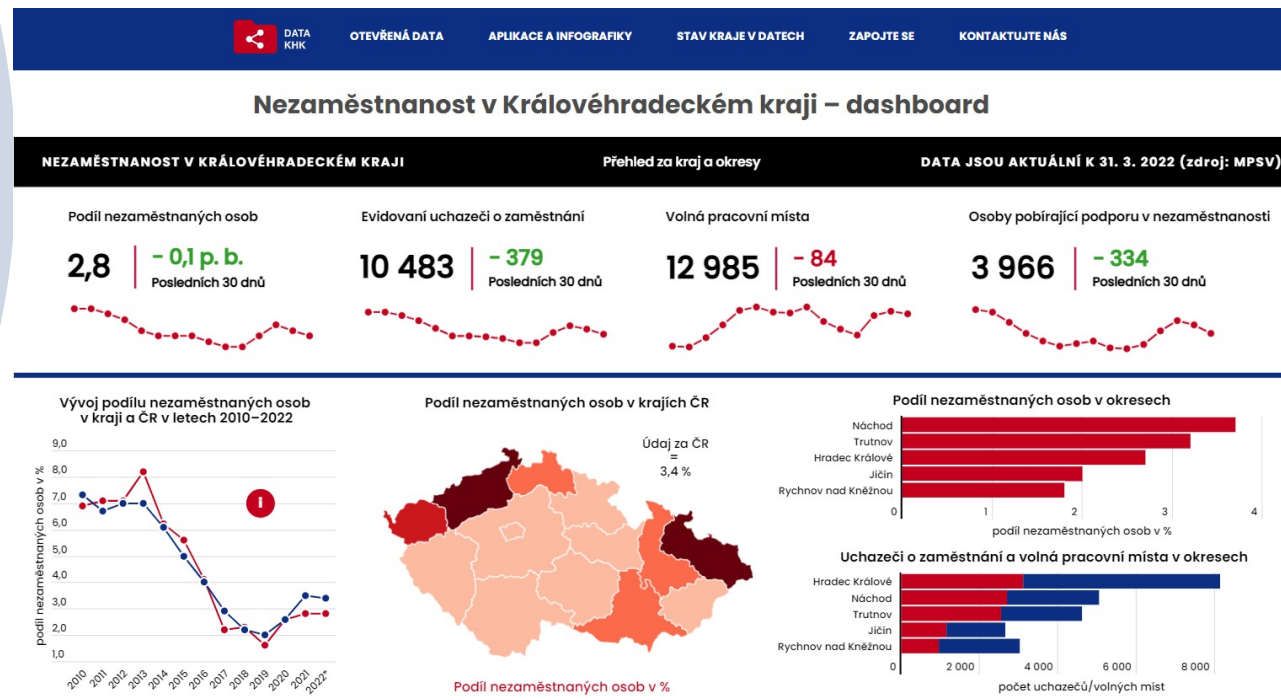

CHARAKTERISTIKA OBCÍ

Vybrané ukazatele o Královéhradeckém kraji – Charakteristika obcí

Vybrané charakteristiky obcí

Vybrané ukazatele o Královéhradeckém kraji – Charakteristika obcí

Vybrané charakteristiky obcí

POMOC UKRAJINĚ

NEZAMĚŠTNANOST

www.datakhk.cz

Kdo portál využívá?

- Otevřená data zpracována dle **otevřených formálních norem v KATALOGU OTEVŘENÝCH DAT**, formou **mapových výstupů s detailními popisy mapových bodů**
- **Inovativní způsob automatizovaného napojení lokálního katalogu otevřených dat do NKOD**; katalog je veřejný a **scripty** pro jeho sestavení jsou **uveřejněny jako open source software** na platformě GitHub
- **Integrace dat do jednotné datové základny pro jejich následnou vizualizaci**, formou **interaktivních grafů**