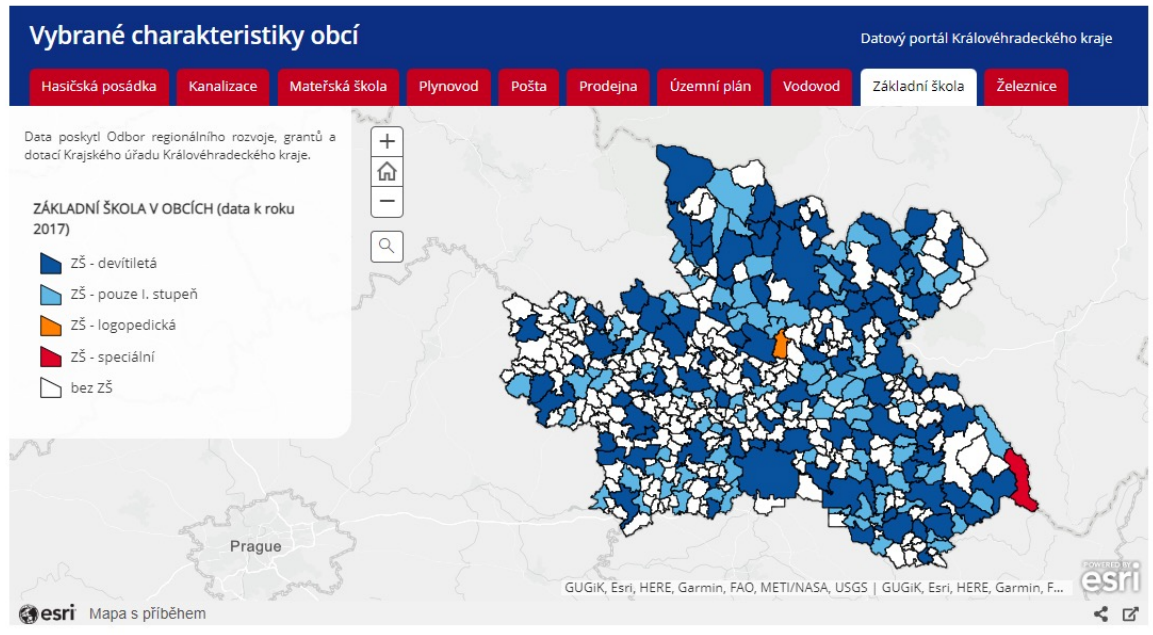

CHARAKTERISTIKA OBCÍ

Vybrané ukazatele o Královéhradeckém kraji – Charakteristika obcí

Vybrané charakteristiky obcí