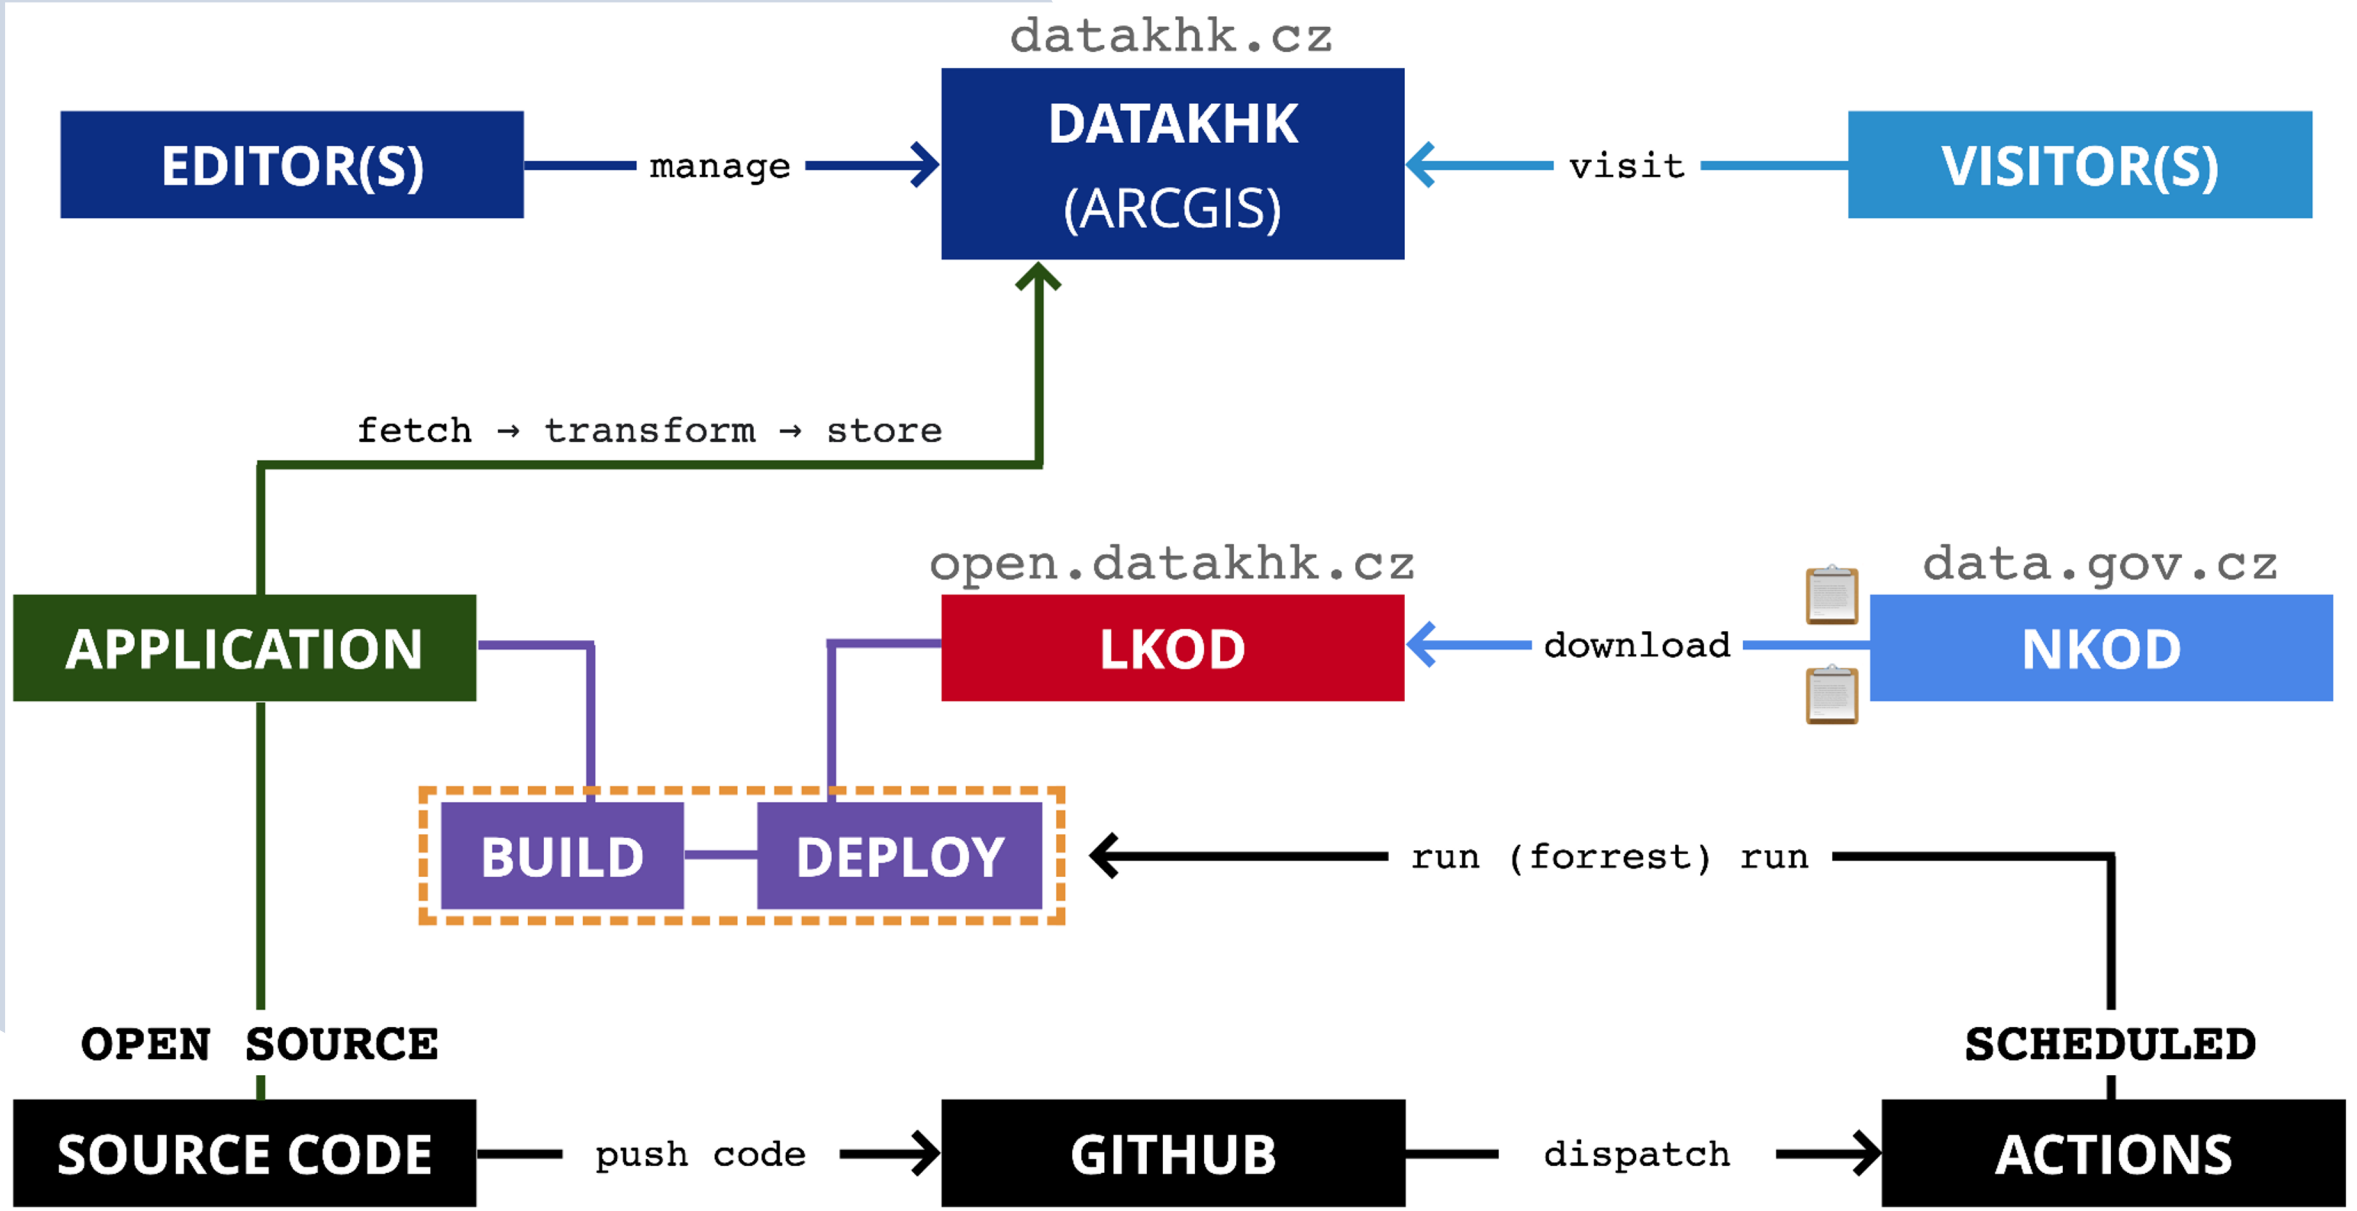

www.datakhk.cz

ARCGIS + LKOD + NKOD

- Jednoduchá správa
- Plně automatizované
- Nulové náklady
- Moderní technologie
- Open source software

ARCGIS + LKOD + NKOD

```
{
  "@context": "https://project-open-data.cio.gov/v1.1/schema/catalog.jsonld",
  "@type": "dcat:Catalog",
  "conformsTo": "https://project-open-data.cio.gov/v1.1/schema",
  "describedBy": "https://project-open-data.cio.gov/v1.1/schema/catalog.json",
  "dataset": [
    {
      "@type": "dcat:Dataset",
      "identifier": "https://www.datakhk.cz/maps/8ef82f961c984ecf8cb74be2aa091aa3_1",
      "landingPage": "https://www.datakhk.cz/maps/8ef82f961c984ecf8cb74be2aa091aa3_1",
      "title": "Plochy zastavitelné v ZÚR",
      "description": "Vrstva ze Zásad územního rozvoje Královéhradeckého kraje (ZÚR) z
datového modelu DMG ÚAP. Zpracovatelem datového modelu je Hydrosoft Veleslavín s.r.o. Zdrojem dat je
Odbor územního plánování a stavebního řádu Krajského úřadu Královéhradeckého kraje. Datová sada byla
vytvořena v souřadnicovém systému S-JTSK. Dokumentace k datové sadě je ke stažení <a
href='https://docs.google.com/document/d/lnAivVt1ZbZobFjF40AoiH1f3MSaXx7y8/edit?
usp=sharing&ouid=106507610889832028247&rtpof=true&sd=true' target='_blank' rel='nofollow ugc
noopener noreferrer'>zde</a>.",
      "keyword": [
        "ZÚR"
      ],
      "issued": "2021-11-02T21:57:36.000Z",
      "modified": "2022-05-13T19:33:51.474Z",
      "publisher": {
        "source": "Tomas_Merta_DATAKHK"
      },
      "contactPoint": {
        "fn": "Tomas_Merta_DATAKHK",
        "hasEmail": "{{forαContactEmail}}".
    }
  ]
}
```