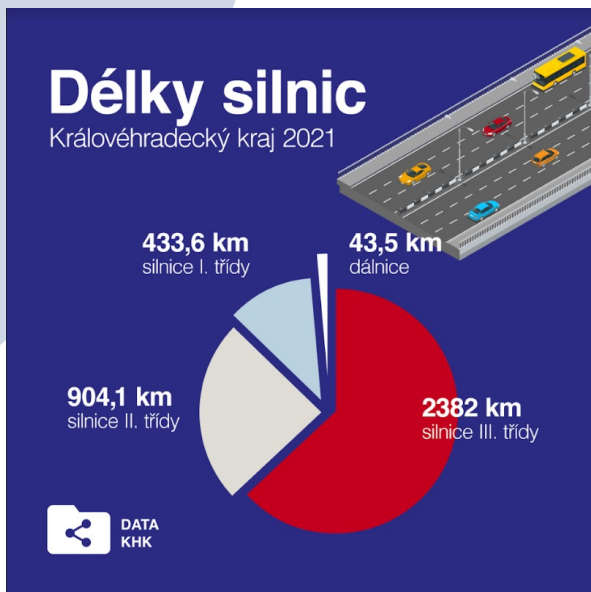

www.datakhk.cz