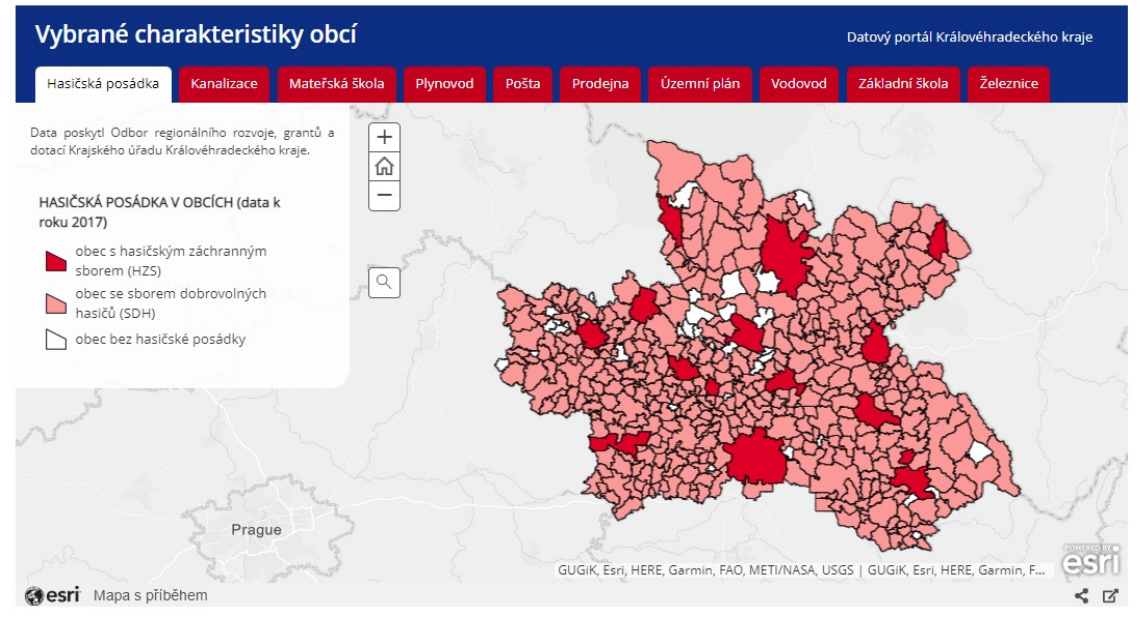

CHARAKTERISTIKA OBCÍ

Vybrané ukazatele o Královéhradeckém kraji – Charakteristika obcí

Vybrané charakteristiky obcí

Vybrané ukazatele o Královéhradeckém kraji – Charakteristika obcí

Vybrané charakteristiky obcí