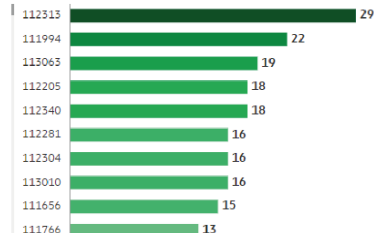

36

Počet uživatelů se zastaralým webovým prohlížečem

59

Neúspěšná přihlášení podle loginu

Neautorizované přístupy podle loginu

Neplatný aktivizační kód podle uživatele

Uživatelé s více IP adresami

Počet aplikačních chyb