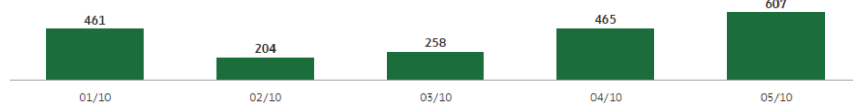

PODEZŘELÉ CHOVÁNÍ

Neúspěšné přihlášení

Neúspěšná přihlášení ve dnech