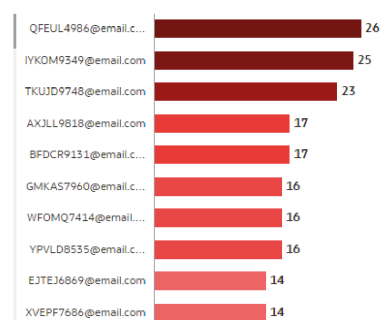

Alarmující loginy