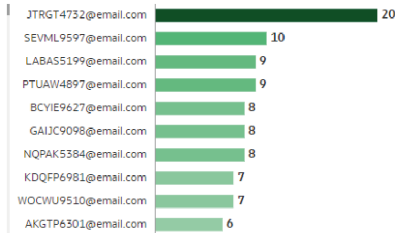

datový zdroj: aplikační logy (CSV, XML)

PODEZŘELÉ CHOVÁNÍ

Analýza podezřelého chování

Počet přihlášení nových uživatelských účtů

1,560

Počet přihlášení v neobvyklý čas (MAZ)

59

Počet uživatelů se změnou hesla

36

Počet uživatelů se zastaralým webovým prohlížečem

59

Neúspěšná přihlášení podle loginu

Neautorizované přístupy podle loginu

Neplatný aktivizační kód podle uživatele

Uživatelé s více IP adresami

Počet aplikačních chyb