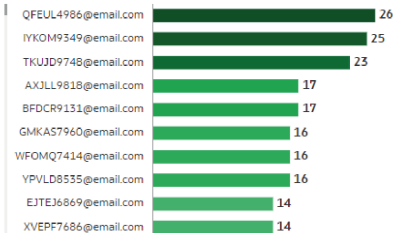

36

Počet uživatelů se zastaralým webovým prohlížečem

59

Neúspěšná přihlášení podle loginu

Neautorizované přístupy podle loginu

Neplatný aktivizační kód podle uživatele

Uživatelé s více IP adresami

Počet aplikačních chyb