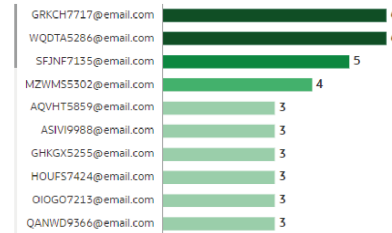

36

Počet uživatelů se zastaralým webovým prohlížečem

59

Neúspěšná přihlášení podle loginu

Neautorizované přístupy podle loginu

Neplatný aktivizační kód podle uživatele

Uživatelé s více IP adresami

Počet aplikačních chyb