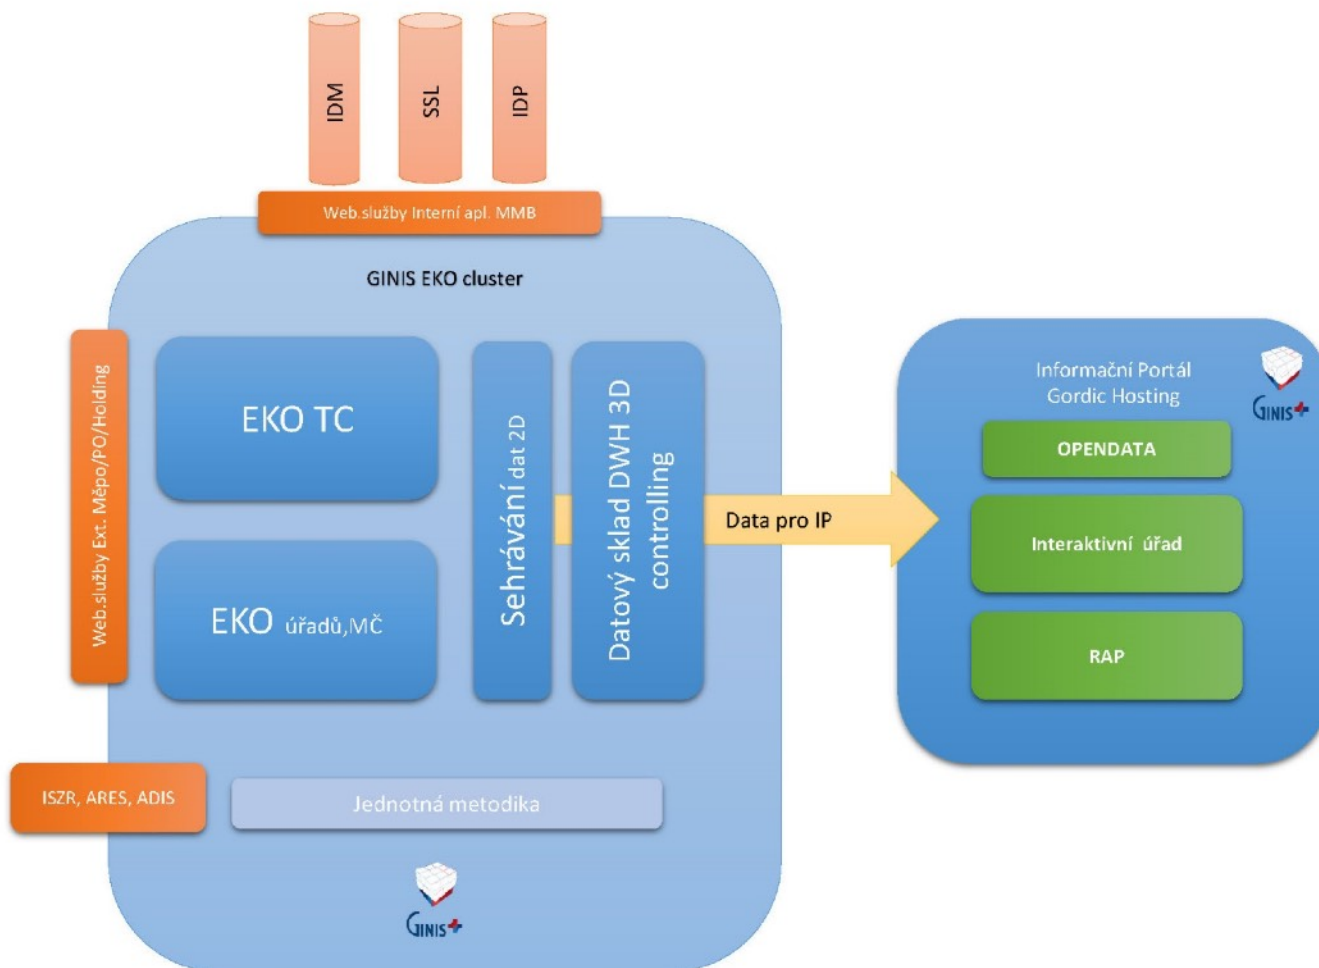

## Kam postoupila společnost GORDIC , co rozvojového aktuálně řešíme

- a) Nové možnosti pro budování IS na úřadech  
( integrace ,provoz v cloudu,nový responzivní design aplikací  
GINIS,SMART platforma a projekty SMART
- b) HDLA spol. s r.o. - SMART platforma a projekty
- c) KYBEZ ,GDPR
- d) Partneři, partnerský program / školení, VZ /

## Návrh budoucího rozvoje IS nejen v TC

- a) **GINIS Enterprise**, (úpravy indiv., volitelná licence, kl. do více DB, KYBEZ ...)
- b) **Myjordomus** představuje IoT integrační platformu, která propojuje na sobě nezávislé inteligentní technologie (KNX, M-Bus, Lora, Sigfox, atd.) do jednoho celku. Vedle jejich ovládání umí Myjordomus z těchto technologií sbírat veškerá data v reálném čase na jejich základě umožňovat komunikaci jednotlivých technologií. Srdcem řešení je Myjordomus Sense. Jedná se o serverovou část, která je umístěna v cloudu (MS Azure) nebo na serverech zákazníka (on-premise řešení). V každé budově je umístěn Myjordomus Bridge, který zprostředkovává komunikaci mezi technologiemi a Myjordomus Sense.
- c) **TC** (kontinuita dalšího provozu TC včetně nových oblastí řešení)
- d) **Strategie a koncepce TC**, jak dál ? ( sdílení služeb pro obce a PO, plošná řešení, integrace, nové projekty v TC, integrace do celostátního systému, nová smlouva,
- e) **Náměstek a odbor pro SMART region** , usnesení rady ke SMART ( v org. Struktura nebo externě, řeší resortismus, koordinaci, strategii) )

MAN

LAN

Internet

# GINIS EKO superCluster TC

=  
GINIS EKO cluster  
+  
Eko portál