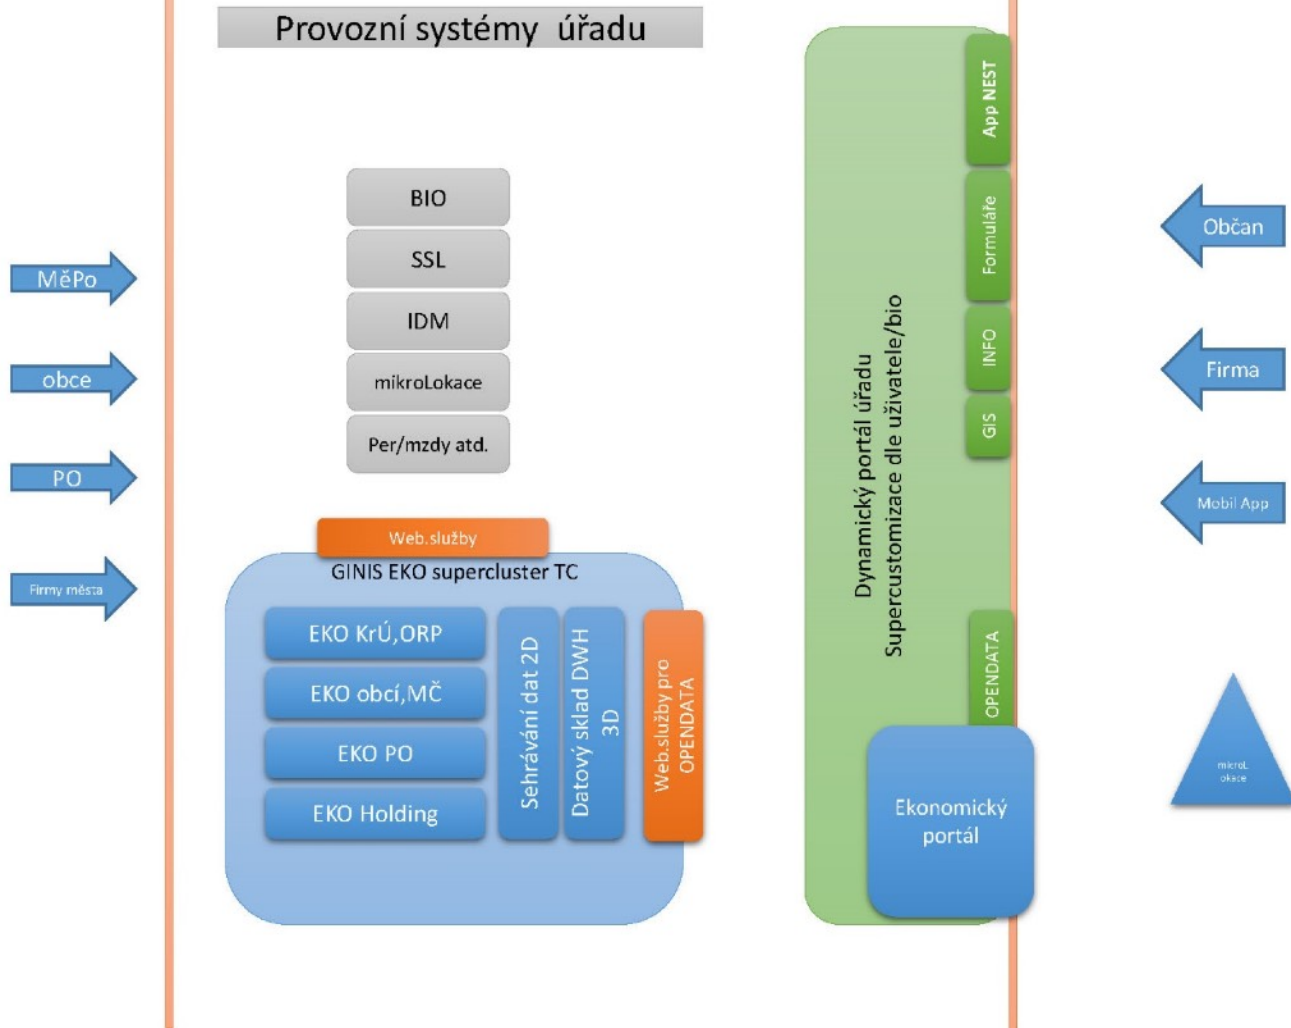

## Kam postoupila společnost GORDIC , co rozvojového aktuálně řešíme

- a) Nové možnosti pro budování IS na úřadech  
( integrace ,provoz v cloudu,nový responzivní design aplikací  
GINIS,SMART platforma a projekty SMART
- b) HDLA spol. s r.o. - SMART platforma a projekty
- c) KYBEZ ,GDPR
- d) Partneři, partnerský program / školení, VZ /

## Návrh budoucího rozvoje IS nejen v TC

- a) **GINIS Enterprise**, (úpravy indiv., volitelná licence, kl. do více DB, KYBEZ ...)
- b) **Myjordomus** představuje IoT integrační platformu, která propojuje na sobě nezávislé inteligentní technologie (KNX, M-Bus, Lora, Sigfox, atd.) do jednoho celku. Vedle jejich ovládání umí Myjordomus z těchto technologií sbírat veškerá data v reálném čase na jejich základě umožňovat komunikaci jednotlivých technologií. Srdcem řešení je Myjordomus Sense. Jedná se o serverovou část, která je umístěna v cloudu (MS Azure) nebo na serverech zákazníka (on-premise řešení). V každé budově je umístěn Myjordomus Bridge, který zprostředkovává komunikaci mezi technologiemi a Myjordomus Sense.
- c) **TC** (kontinuita dalšího provozu TC včetně nových oblastí řešení)
- d) **Strategie a koncepce TC**, jak dál ? ( sdílení služeb pro obce a PO, plošná řešení, integrace, nové projekty v TC, integrace do celostátního systému, nová smlouva,
- e) **Náměstek a odbor pro SMART region** , usnesení rady ke SMART ( v org. Struktura nebo externě, řeší resortismus, koordinaci, strategii) )

MAN

LAN

Internet

# GINIS EKO superCluster TC

=  
GINIS EKO cluster  
+  
Eko portál