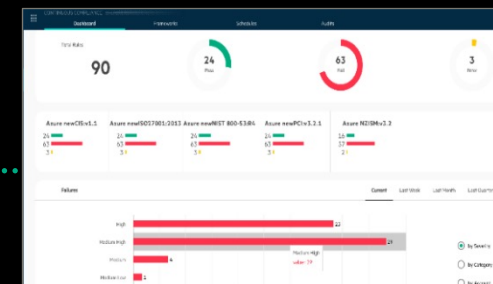

Řešením je HPE GreenLake Central
– nástroj správy prostředí cloudů

HPE GREENLAKE CENTRAL DÁVÁ CLOUDOVOU FLEXIBILITU A ŘÍZENÍ

Řídím kapacitu, ta je k dispozici v předstihu potřebě.

Vidím, řídím a optimalizuji náklady napříč mými cloudy

HPE GreenLake Central
Intuitivní, samoobslužný, „klikací“
portál a management konzole

Interaktivní DEMO

Sledování compliance přes >1,500 metrik

Jednoduše alokuji zdroje a zřídím službu

Efektivní zřízení prostředí pro datové vědce s volbou nástrojů