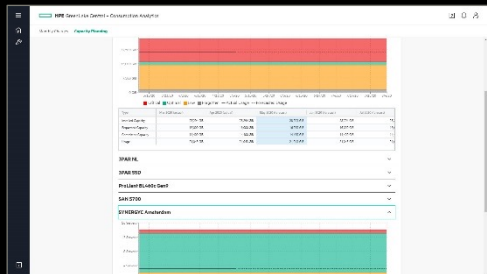

Transparentní pohled
na náklady spojené se
změnou strategie IT
Technologický refresh
Odkup
Exit kritéria

BEZPEČNÝ ŠKÁLOVATELNÝ CLOUD PRO MODERNÍ EGOVERNMENT

CLOUD

S HPE GL využijete výhody obou

ON-PREMISE prostředí

JEDNOTNÁ SPRÁVA HYBRIDNÍHO ŘEŠENÍ?

Správa mých veřejných cloudů i mého privátního cloudu v DC z jednoho místa.

Chci platit jen za spotřebované a mít jednotnou správu cloudových služeb jak v mém privátním cloudu ve svém DC, tak i služeb, které využívám u více poskytovatelů veřejných cloudů. Chci mít možnost přenášet zátěž mezi jednoduchými cloudy transparentně.

Řešením je HPE GreenLake Central
– nástroj správy prostředí cloudů

HPE GREENLAKE CENTRAL DÁVÁ CLOUDOVOU FLEXIBILITU A ŘÍZENÍ

Řídím kapacitu, ta je k dispozici v předstihu potřebě.

Vidím, řídím a optimalizuji náklady napříč mými cloudy

HPE GreenLake Central
Intuitivní, samoobslužný, „klikací“
portál a management konzole

Interaktivní DEMO

Sledování compliance přes >1,500 metrik

Jednoduše alokuji zdroje a zřídím službu

Efektivní zřízení prostředí pro datové vědce s volbou nástrojů