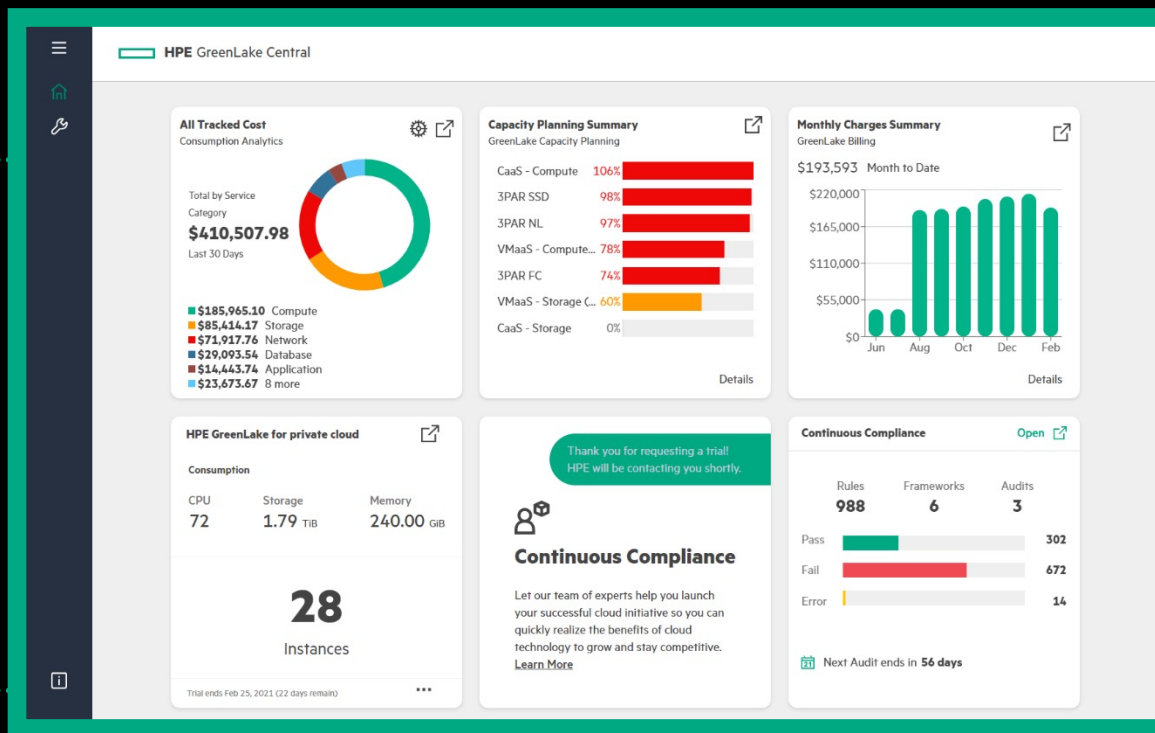

Řešením je HPE GreenLake Central
– nástroj správy prostředí cloudů

HPE GREENLAKE CENTRAL DÁVÁ CLOUDOVOU FLEXIBILITU A ŘÍZENÍ

Řídím kapacitu, ta je k dispozici v předstihu potřebě.

Vidím, řídím a optimalizuji náklady napříč mými cloudy

HPE GreenLake Central
Intuitivní, samoobslužný, „klikací“
portál a management konzole

Interaktivní DEMO

Sledování compliance přes >1,500 metrik

Jednoduše alokuji zdroje a zřídím službu

Efektivní zřízení prostředí pro datové vědce s volbou nástrojů