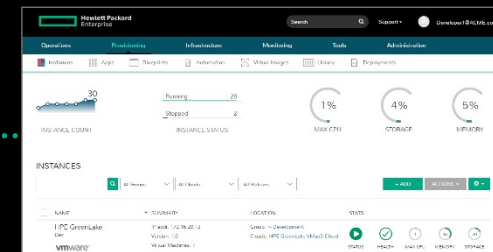

Řešením je HPE GreenLake Central
– nástroj správy prostředí cloudů

HPE GREENLAKE CENTRAL DÁVÁ CLOUDOVOU FLEXIBILITU A ŘÍZENÍ

Řídím kapacitu, ta je k dispozici v předstihu potřebě.

Vidím, řídím a optimalizuji náklady napříč mými cloudy

HPE GreenLake Central
Intuitivní, samoobslužný, „klikací“
portál a management konzole

Interaktivní DEMO

Sledování compliance přes >1,500 metrik

Jednoduše alokuji zdroje a zřídím službu

Efektivní zřízení prostředí pro datové vědce s volbou nástrojů