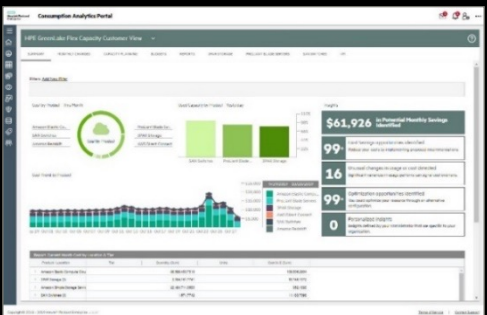

Transparentní pohled
na náklady spojené se
změnou strategie IT
Technologický refresh
Odkup
Exit kritéria

BEZPEČNÝ ŠKÁLOVATELNÝ CLOUD PRO MODERNÍ EGOVERNMENT

CLOUD

S HPE GL využijete výhody obou

ON-PREMISE prostředí

JEDNOTNÁ SPRÁVA HYBRIDNÍHO ŘEŠENÍ?

Správa mých veřejných cloudů i mého privátního cloudu v DC z jednoho místa.

Chci platit jen za spotřebované a mít jednotnou správu cloudových služeb jak v mém privátním cloudu ve svém DC, tak i služeb, které využívám u více poskytovatelů veřejných cloudů. Chci mít možnost přenášet zátěž mezi jednoduchými cloudy transparentně.

Řešením je HPE GreenLake Central
– nástroj správy prostředí cloudů

HPE GREENLAKE CENTRAL DÁVÁ CLOUDOVOU FLEXIBILITU A ŘÍZENÍ

Řídím kapacitu, ta je k dispozici v předstihu potřebě.

Vidím, řídím a optimalizuji náklady napříč mými cloudy

HPE GreenLake Central
Intuitivní, samoobslužný, „klikací“
portál a management konzole

Interaktivní DEMO

Sledování compliance přes >1,500 metrik

Jednoduše alokuji zdroje a zřídím službu

Efektivní zřízení prostředí pro datové vědce s volbou nástrojů