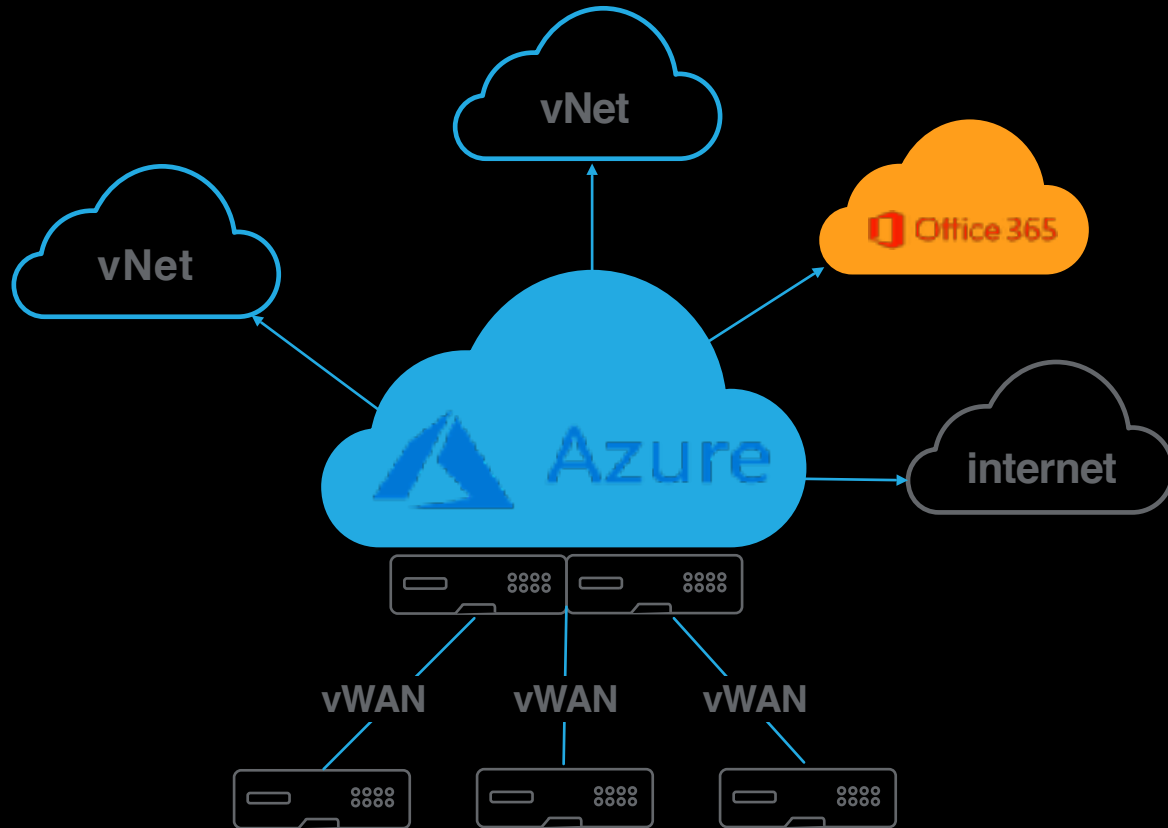

Integrace s Azure,
VMware, Cisco ACI, OpenStack,
Kubernetes,....

Citrix
Application
Delivery
Management
(ADM)

Volba z
On-Prem & SaaS

Jeden přístup k Hybrid Multi Cloud prostředí

Virtual Appliances
DC & Private Cloud, VPX

SPOLEČNĚ

Bezpečná cesta do cloudu

Microsoft + Citrix - plně integrovaná řešení

EXPERIENCE | SECURITY | CHOICE

Citrix Workspace

App & Desktop virtualizace | Mobilní | Soubory

- **Zjednodušení** – uživatel přistupuje ke všem firemním aplikacím z jednoho prostředí – včetně O365
- **Provoz Windows Virtual Desktop** z libovolného zařízení odkudkoliv
- **Urychluje zhodnocení investice** do Microsoft Office 365 plus multi-user Windows 10 a Windows 7
- **Citrix Workspace** je poskytován z Microsoft Azure

Citrix Networking

Microsoftem preferovaná platforma pro Microsoft Azure + O365 Virtual WAN

- Efektivní připojení úřadu/firmy a poboček k MS Azure a Office 365
- Umožňuje nahradit nebo posílit cenově výhodně současná pevná propojení
- Zvyšuje výkon a zlepšuje uživatelskou přívětivost při přístupu k MS Azure a O365