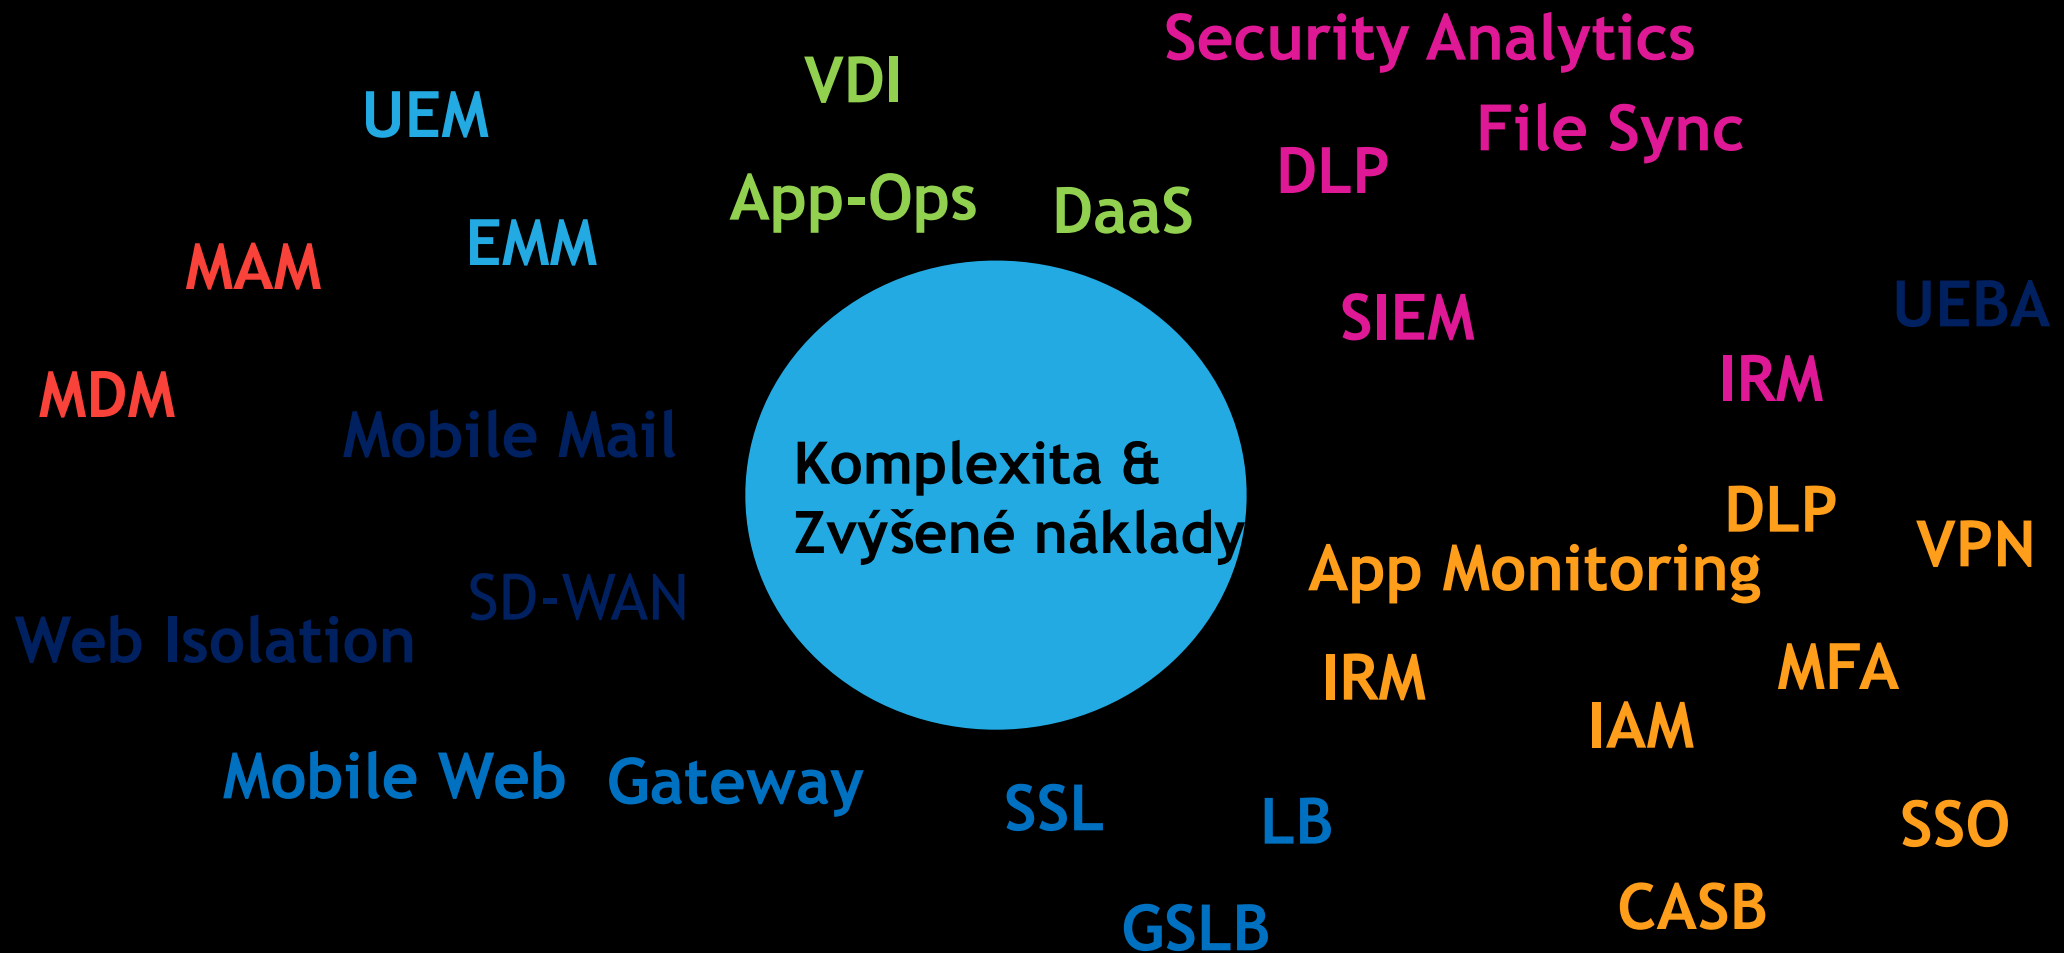

CITRIX WORKSPACE

Vladimír Střálka
Market Development Manager CZ/SK/HU

Roman Kapitán
Market Development Engineer CZ/SK/HU

05.06.19

Diverzita aplikací, koncových zařízení a způsobů práce

 On-Site Data

 On-Premise + ERP Apps

 Company-Issued Desktops

 Office Workers

 App + Network Traffic
Within Datacenter

 Datacenter On-Premise

Cloud / Mobile Era

Multiple Cloud Storage Zones 

SaaS and Mobile Apps 

PC's, Laptops, Tablets,
Smartphones, Connected Things 

Work Anywhere, Contractors,
Multi-Generational Workforce 

Branch Operations, and
Hybrid-Multi Cloud 

Specializované produkty = KOMPLEXITA!

Jednotlivá specializovaná řešení zvyšují náklady, kladou nároky na integraci a údržbu

SECURE DIGITAL PERIMETER

Workspace - co je uvnitř

Řízený kontejner

- Embedded Browser
- Micro VPN
- HDX Engine
- Content Collaboration feed
- Analytics plug in
- Resource Feeds

Workspace - jednotna aplikace pro uživatele