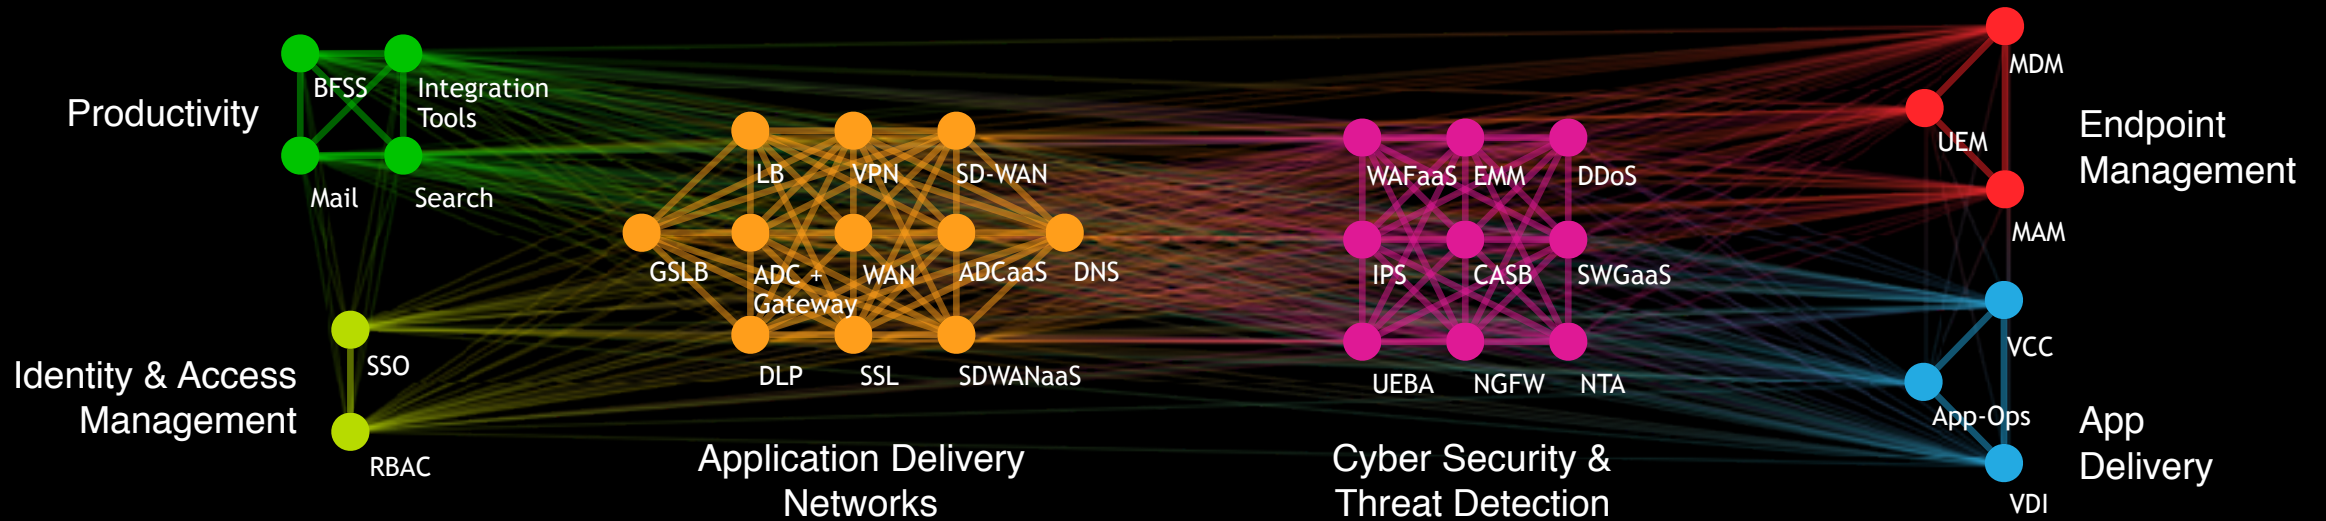

CITRIX WORKSPACE

Vladimír Střálka
Market Development Manager CZ/SK/HU

Roman Kapitán
Market Development Engineer CZ/SK/HU

05.06.19

Diverzita aplikací, koncových zařízení a způsobů práce

 On-Site Data

 On-Premise + ERP Apps

 Company-Issued Desktops

 Office Workers

 App + Network Traffic
Within Datacenter

 Datacenter On-Premise

Cloud / Mobile Era

Multiple Cloud Storage Zones 

SaaS and Mobile Apps 

PC's, Laptops, Tablets,
Smartphones, Connected Things 

Work Anywhere, Contractors,
Multi-Generational Workforce 

Branch Operations, and
Hybrid-Multi Cloud 

Specializované produkty = KOMPLEXITA!

Jednotlivá specializovaná řešení zvyšují náklady, kladou nároky na integraci a údržbu

Důsledky zvyšování complexity

COMPLEXITY

USER
EXPERIENCE

BUSINESS
RISK

Citrix Workspace - eliminuje komplexitu

CITRIX WORKSPACE

Standardizovaná platforma pro bezpečné doručení aplikací a přístup k souborům

CITRIX WORKSPACE