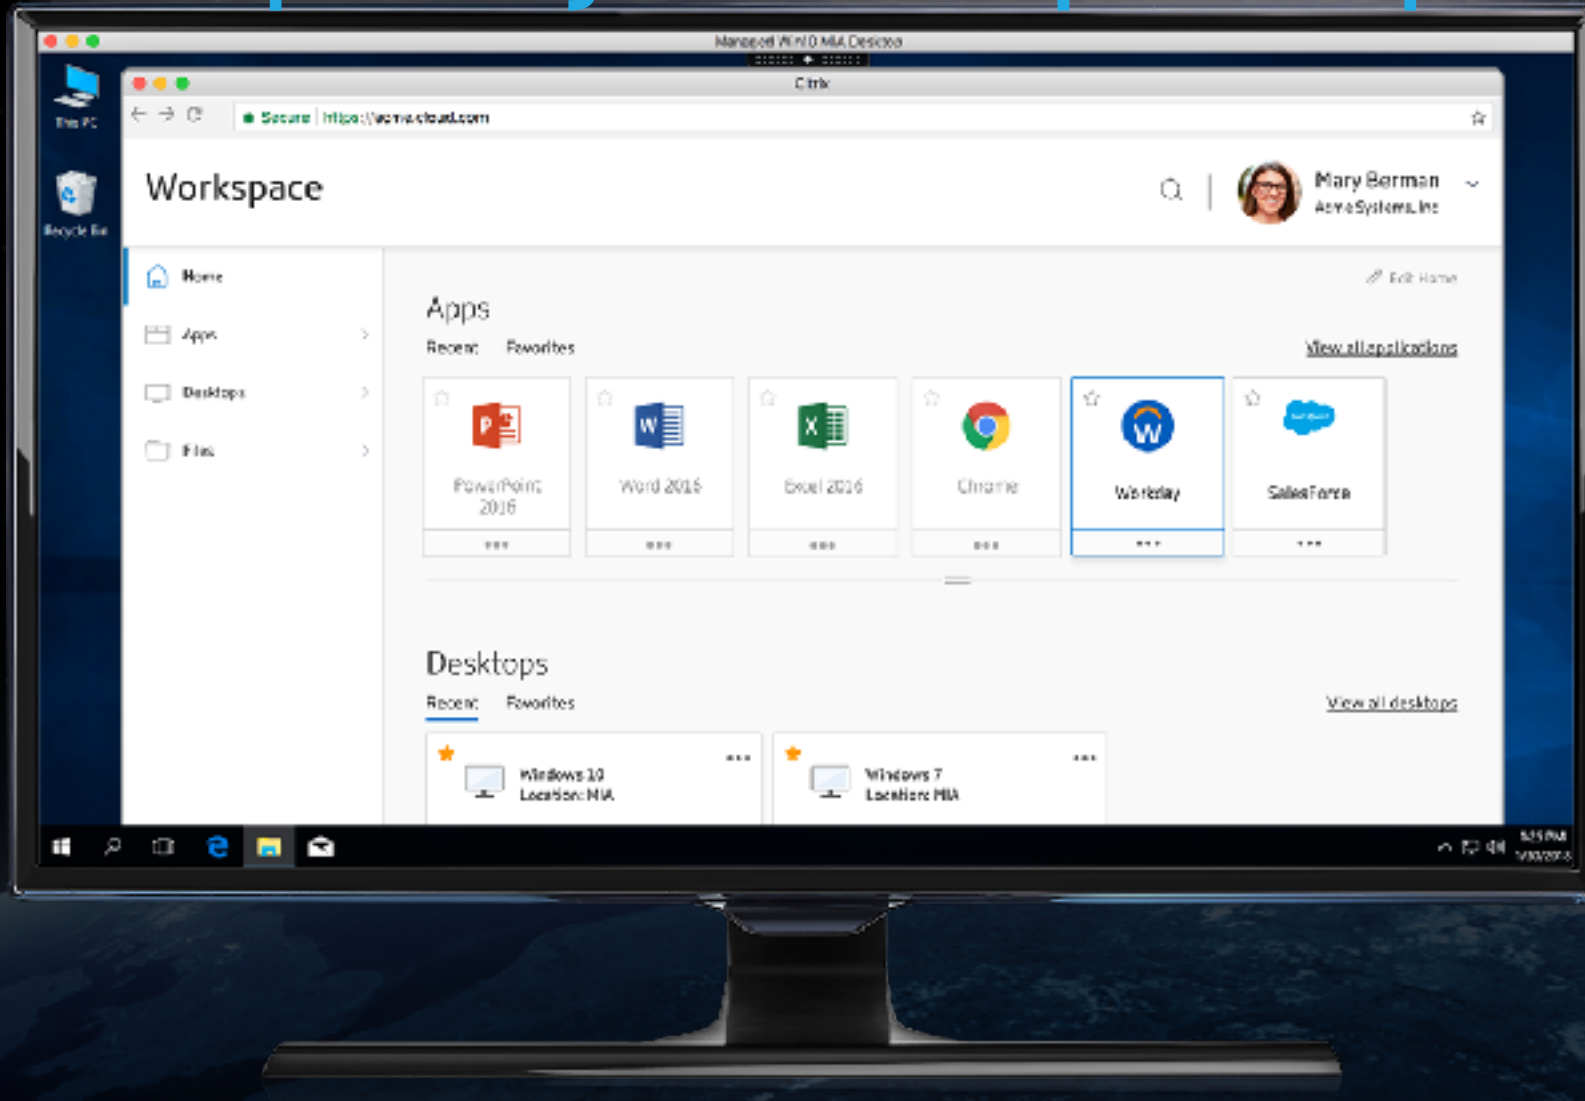

Důsledky zvyšování complexity

COMPLEXITY

USER
EXPERIENCE

BUSINESS
RISK

Citrix Workspace - eliminuje komplexitu

CITRIX WORKSPACE

Standardizovaná platforma pro bezpečné doručení aplikací a přístup k souborům

CITRIX WORKSPACE

SECURE DIGITAL PERIMETER

Workspace - co je uvnitř

Řízený kontejner

- Embedded Browser
- Micro VPN
- HDX Engine
- Content Collaboration feed
- Analytics plug in
- Resource Feeds

Workspace - jednotna aplikace pro uživatele

Workspace - bezpečný přístup k aplikacím a souborům

Workspace KB Kevin Binder

Apps Recents Favorites [View all applications](#)

- ★ FaceWorks On-Prem
- ★ Google Drive
- ★ SAP 3D Viewer On-Prem
- ★ Skype Cloud
- ★ Excel 2016 Cloud
- ★ Gmail
- ★ Office 365
- ★ Salesforce

CITRIX

Citrix Workspace - Webové aplikace nativně a bezpečně

Citrix Virtual App&Desktop - firemní aplikace nazávislé na OS

The screenshot displays a Citrix Cloud Desktop environment. At the top, the 'Cloud Desktop' title bar is visible, along with system icons for network, volume, and battery, and the user name 'Vladimír Straka'. The main workspace contains two windows: