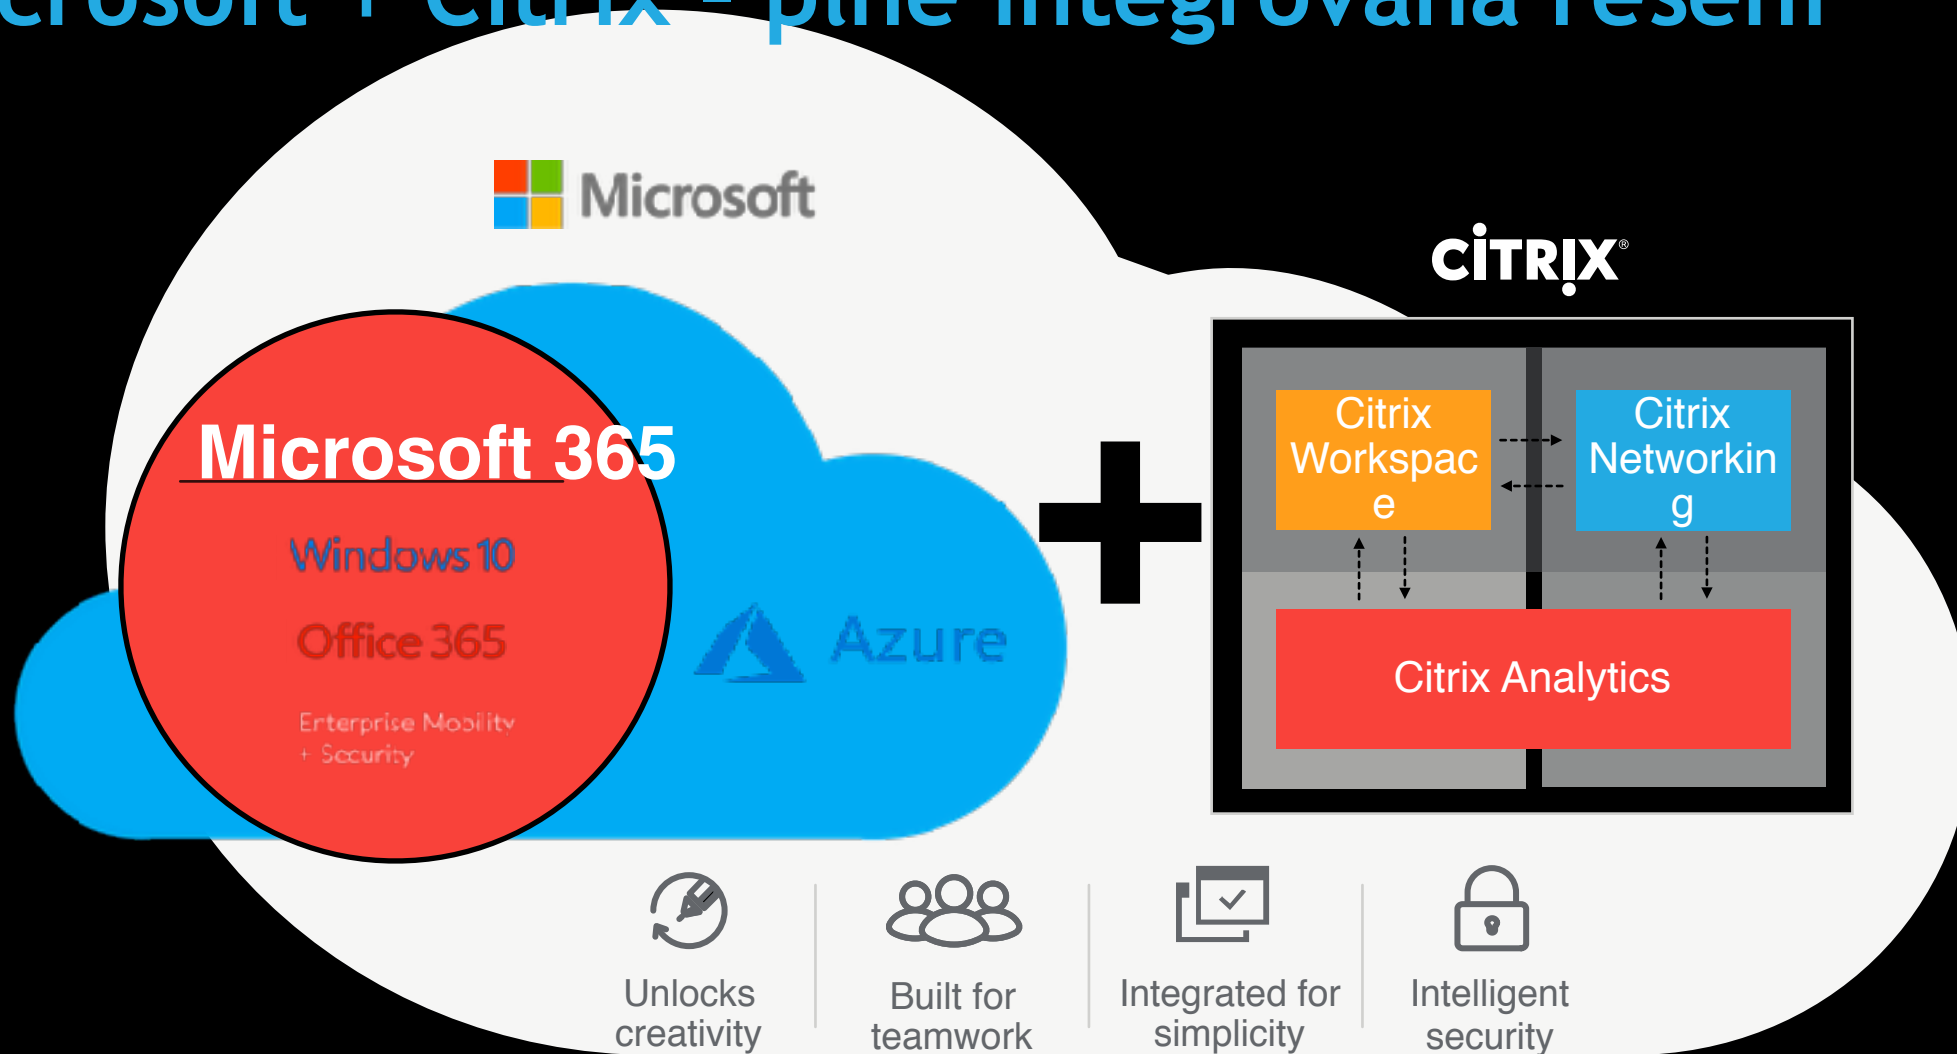

Workspace poskytuje

- Jednotnou aplikaci na všech platformách pro přístup k firemním aplikacím a souborům
- Single Sign On
- Kontextuálně řízený přístup a bezpečnost
- Management a správu koncového zařízení
- Integraci s souborovými úložišti - SharePoint, File System,
- Bezpečnost založená na analýze chování uživatele
- Jednotný přístup k aplikacím a souborům poskytovaným z různých zdrojů (DC, Cloudy)

Integrace s Azure,
VMware, Cisco ACI, OpenStack,
Kubernetes,....

Citrix
Application
Delivery
Management
(ADM)

Volba z
On-Prem & SaaS

Jeden přístup k Hybrid Multi Cloud prostředí

Virtual Appliances
DC & Private Cloud, VPX

In Public Cloud
VPX for AWS, Azure, GCP

Containers
Public & Private Cloud,
CDX

Bare Metal
Private & Public Cloud,
BLY*

Hardware Appliances
DC & Private Cloud, MPX

Multi-Tenant
MSP & Private Cloud,
SDX

Automation | Orchestration | Management | Analytics

SPOLEČNĚ

Bezpečná cesta do cloudu

Microsoft + Citrix - plně integrovaná řešení

EXPERIENCE | SECURITY | CHOICE

Citrix Workspace

App & Desktop virtualizace | Mobilní | Soubory

- **Zjednodušení** – uživatel přistupuje ke všem firemním aplikacím z jednoho prostředí – včetně O365
- **Provoz Windows Virtual Desktop** z libovolného zařízení odkudkoliv
- **Urychluje zhodnocení investice** do Microsoft Office 365 plus multi-user Windows 10 a Windows 7
- **Citrix Workspace** je poskytován z Microsoft Azure