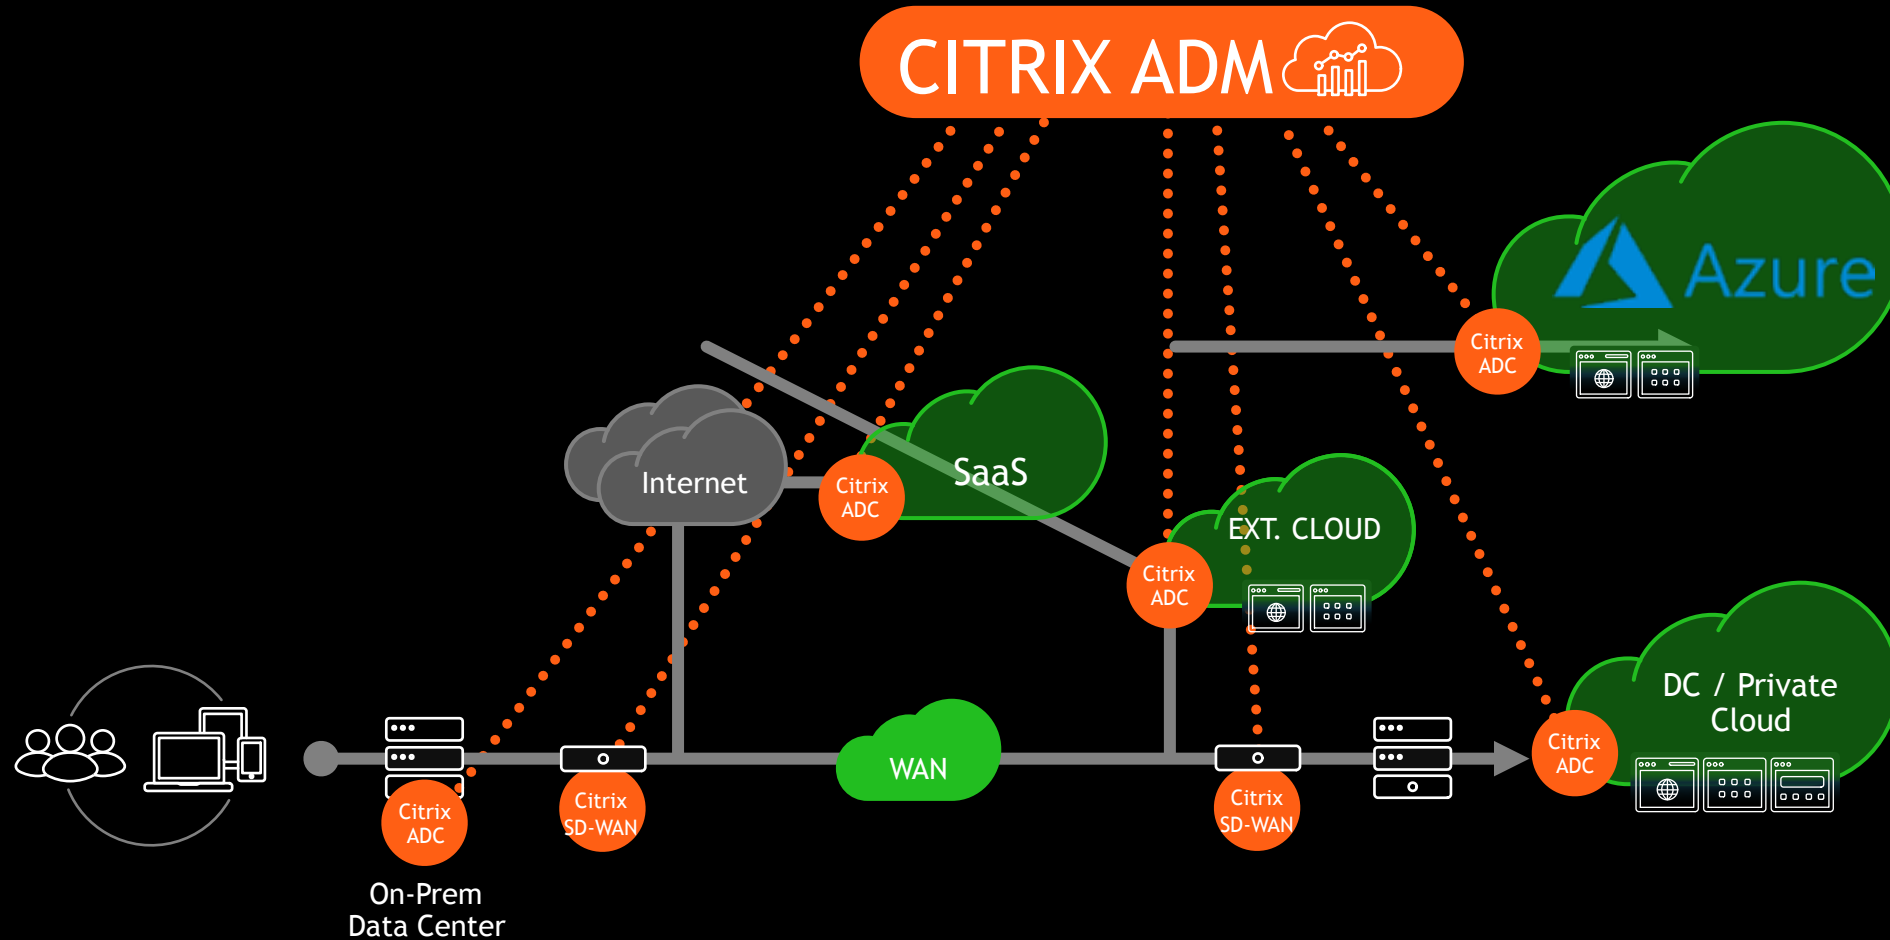

Workspace poskytuje

- Jednotnou aplikaci na všech platformách pro přístup k firemním aplikacím a souborům
- Single Sign On
- Kontextuálně řízený přístup a bezpečnost
- Management a správu koncového zařízení
- Integraci s souborovými úložišti - SharePoint, File System,
- Bezpečnost založená na analýze chování uživatele
- Jednotný přístup k aplikacím a souborům poskytovaným z různých zdrojů (DC, Cloudy)

Analytika

Citrix Analytics podporuje Azure Intelligent Security Graph

Bezpečnost založená na analýze chování uživatele

HYBRID MULTI-CLOUD přístup a bezpečnost

Citrix ADM - Jednotné řízení, správa a reporting

Integrace s Azure,
VMware, Cisco ACI, OpenStack,
Kubernetes,....

Citrix
Application
Delivery
Management
(ADM)

Volba z
On-Prem & SaaS

Jeden přístup k Hybrid Multi Cloud prostředí

Virtual Appliances
DC & Private Cloud, VPX