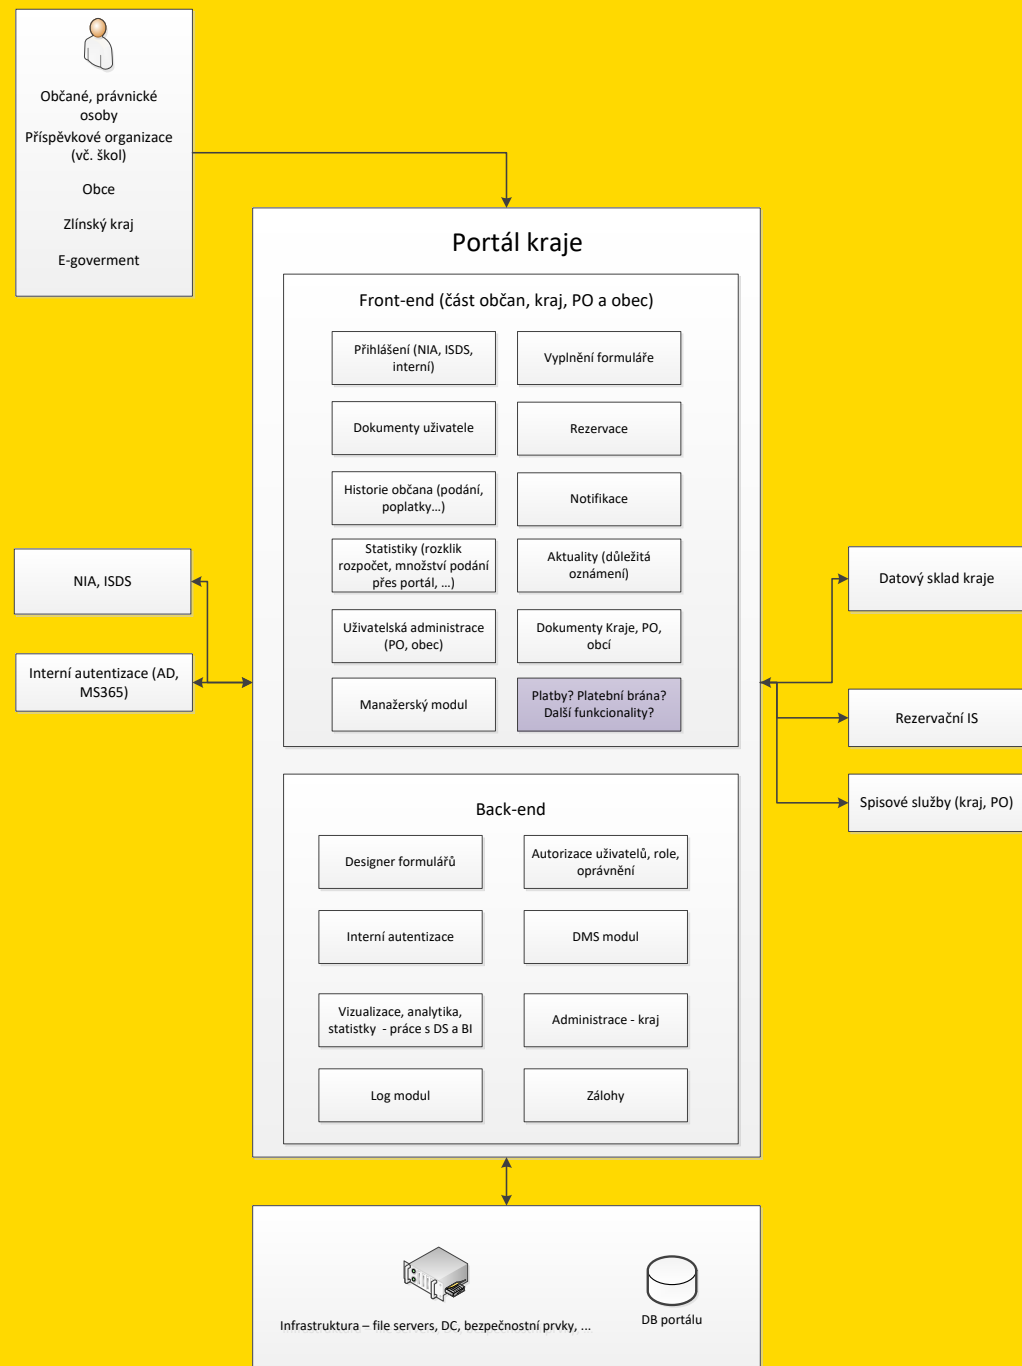

- Mobile First! Jednodušší a lepší rozhraní.
- Jeden redakční systém pro všechny „weby“ Zlínského kraje;
- Moderní CMS;
- Integrace s novým řešením elektronické úřední desky;
- Nová struktura portálu založena na výsledcích webové analytiky, analýze cílových skupin, nejčastěji hledaných informacích, výsledků cardsortingu, dotazování a chování návštěvníků webu a benchmarkingu webových stránek krajů ČR.

> [Kotlíkové dotace](#)

ePortál Zlínského kraje

Zlínský kraj a jeho zřizované organizace poskytují celou řadu služeb, které je možné digitalizovat.

- Portál pro ZK a jeho zřizované organizace;
- Zjednodušení komunikace pro občany, obce i firmy;
- Digitalizace a robotizace procesů;
- Propojení s datovým skladem ZK;
- Elektronické obrazy smluv;
- Přihlášení pomocí identity občana nebo datové schránky;
- Napojení na spisovou službu ZK a ZO.

Základní funkcionality

- Elektronické žádanky a formuláře pro komunikaci s úřadem nebo organizacemi.
- Zjednodušení komunikaci, zpřístupnění historie podání.
- Elektronické verze uzavřených smluv mezi úřadem a fyzickou nebo právnickou osobou.
- Přihlášení pomocí Identity občana nebo Datové schránky (v případě přihlášení společnosti nebo obce / organizace).
- Propojení s Portálem občana České republiky.
- Portál bude připraven na elektronizaci zdravotnictví.
- Možnost implementace platební brány.