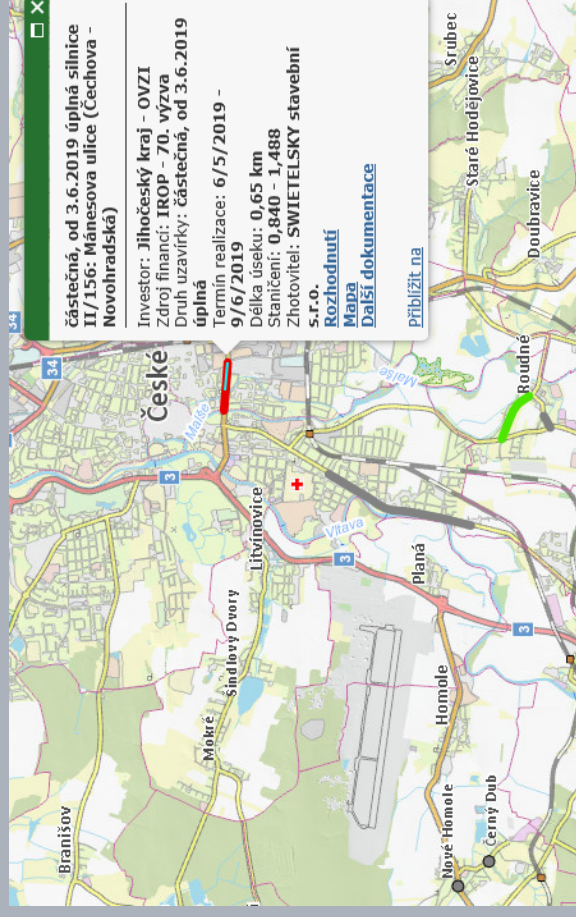

Jihočeský kraj

Rok informatiky 2019

Ing. Petr Vobejda

Jihočeský kraj Problematika GIS

- projednání trasy nadregionálního biokoridoru se starosty dotčených obcí
- webová mapová aplikace k jednáním
- Interreg: Connecting Nature CZ-AT
- mapování biokoridorů a rašeliníšť v Jihočeském kraji a Dolním Rakousku
- UAV (drony) – křídlo + koptéry
- fotopasti
- zkoušky od ÚCL

Interreg
EVROPSKÁ UNIE

Rakousko-Česká republika

Jihočeský kraj Problematika GIS

- evidence kontrol volebních okrsků
webová mapová aplikace pro přehled a plánování kontrol nad daty RÚIAN
- příprava na DTM ČR
státní/krajská/obecní úroveň
jednotný výměnný formát (JVF DTM)
- uzavírky a investiční akce kraje
- vodní hospodářství
postupný přechod na webový GIS