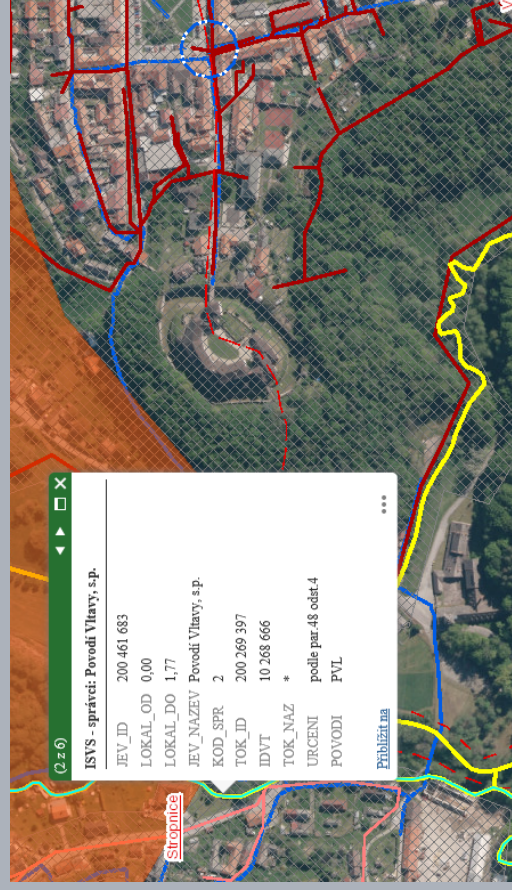

Jihočeský kraj

Rok informatiky 2019

Ing. Petr Vobejda

Jihočeský kraj Problematika GIS

- projednání trasy nadregionálního biokoridoru se starosty dotčených obcí
- webová mapová aplikace k jednáním
- Interreg: Connecting Nature CZ-AT
- mapování biokoridorů a rašeliníšť v Jihočeském kraji a Dolním Rakousku
- UAV (drony) – křídlo + koptéry
- fotopasti
- zkoušky od ÚCL

Interreg
EVROPSKÁ UNIE

Rakousko-Česká republika

Jihočeský kraj Problematika GIS

- evidence kontrol volebních okrsků
webová mapová aplikace pro přehled a plánování kontrol nad daty RÚIAN
- příprava na DTM ČR
státní/krajská/obecní úroveň
jednotný výměnný formát (JVF DTM)
- uzavírky a investiční akce kraje
- vodní hospodářství
postupný přechod na webový GIS

The image features a light grey background with several abstract geometric shapes. In the top-left corner, there is a large yellow quarter-circle. Below it, on the left side, is a smaller dark blue quarter-circle. In the bottom-left corner, there is a green quarter-circle. A large, dark blue, elongated shape with a pointed top and a curved bottom edge is positioned in the center-right area. The text 'Děkuji za pozornost.' is written in a dark blue, sans-serif font, oriented vertically on the right side of the page.