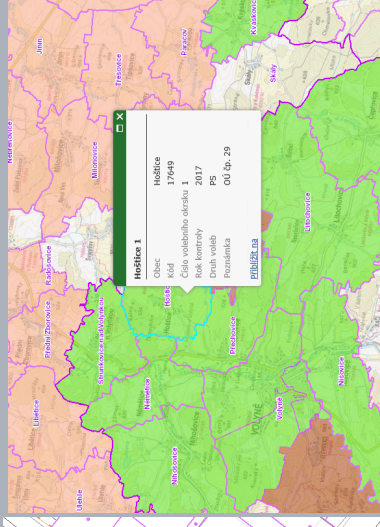

Interreg
EVROPSKÁ UNIE

Rakousko-Česká republika

Jihočeský kraj Problematika GIS

- evidence kontrol volebních okrsků
webová mapová aplikace pro přehled a plánování kontrol nad daty RÚIAN
- příprava na DTM ČR
státní/krajská/obecní úroveň
jednotný výměnný formát (JVF DTM)
- uzavírky a investiční akce kraje
- vodní hospodářství
postupný přechod na webový GIS

The image features a light grey background with several abstract geometric shapes. In the top-left corner, there is a large yellow quarter-circle. Below it, on the left side, is a smaller dark blue quarter-circle. In the bottom-left corner, there is a green quarter-circle. A large, dark blue, elongated shape with a pointed top and a curved bottom edge is positioned in the center-right area. The text 'Děkuji za pozornost.' is written in a dark blue, sans-serif font, oriented vertically on the right side of the page.