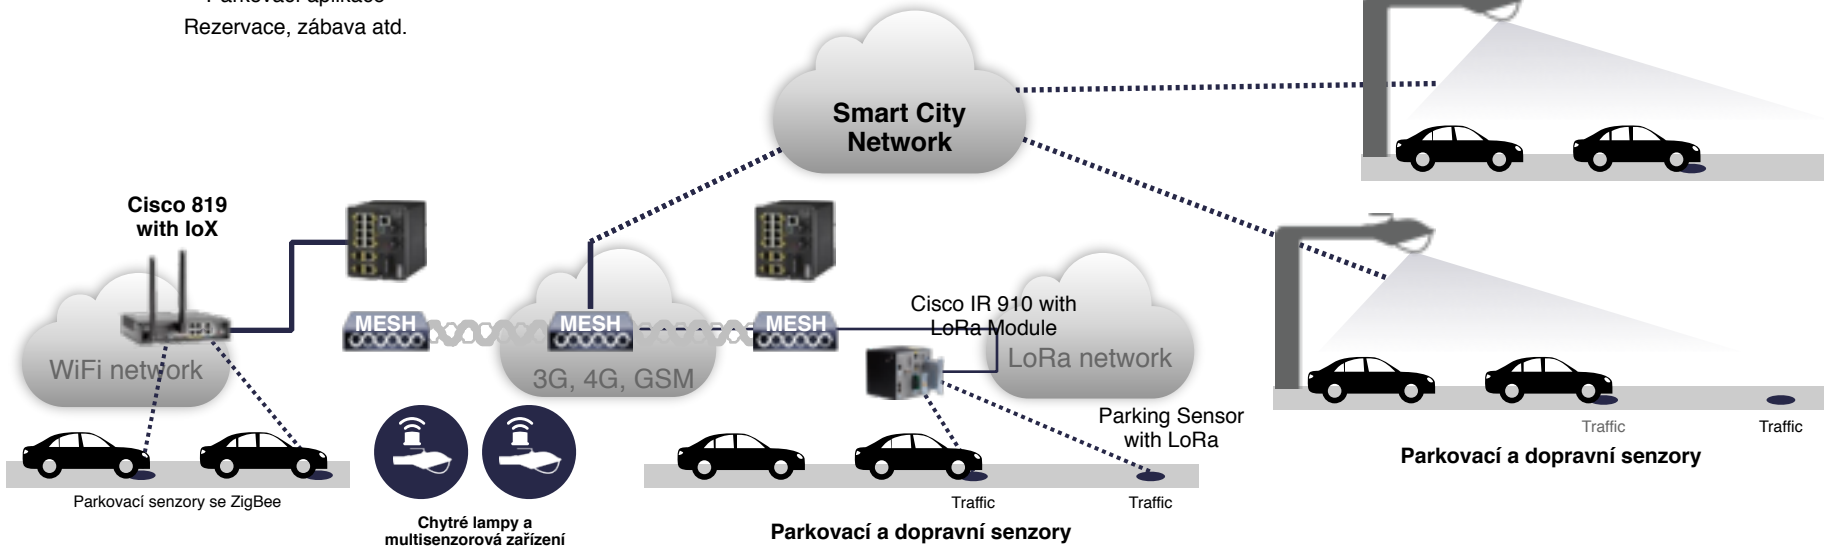

Rozdrobený ecosystém aplikací

Každá aplikace čerpá data z různých zdrojů a využívá vlastní datový model

Propojená městská infrastruktura přes jednotnou síťovou a datovou vrstvu

Řízení parkování

Propojené
řízení dopravy

Propojená bezpečnost

Efektivní svoz odpadů

Městské osvětlení
reagující na konkrétní
situaci

CDP - CITY DIGITAL PLATFORM: Aplikační integrační vrstva

CITY NETWORK: Infrastrukturní vrstva

Jedna „City Digital Platform“ (CDP) pro různá Smart city řešení

CITIZEN APPLICATIONS

Městské aplikace
Parkovací aplikace
Rezervace, zábava atd.

URBAN SERVICES APPLICATIONS

Operační středisko

Co je City Digital Platform ?

Transportation

Utilities

Safety and Security

Integruje a sjednocuje veškerou městskou infrastrukturu do jedné operační platformy

Platby, obchod, přístup Poskytovatelů služeb k datům poskytovaných městskou infrastrukturou (data z kamer, senzorů a od občanů) prostřednictvím jednotného datového modelu