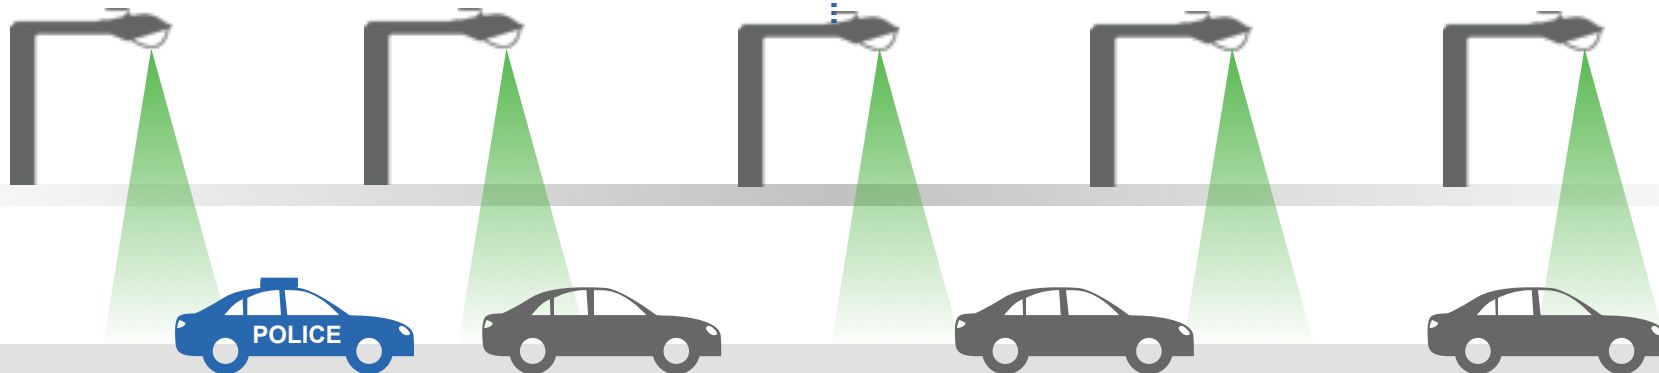

Světla přestanou svítit v části města.

CISCO CITY DIGITAL PLATFORM

Nesvítí světla

Nesvítí světla na hlavní ulici!!!
Potřebujeme zvýšený dohled!

Policie s mobilním
zařízením

CDP Parkování

CDP umožní

- Real-time sledování obsazenosti parkovacích míst přes senzory a kamery
- Určovat parkovací podmínky v real-time prostředí
 - Např.dynamická cena za parkovné dle obsazenosti,
 - Hlídaní placení
- Business reporty
 - Vývoj obsazenosti parkovišť
 - Sledování hříšníků(neplatičů)
 - Sledování příjmů z parkovného
- Integrace s platební bránou
- App pro občany do chytrých mobilů
- Rozvoj používání mobilních aplikací pro rozvoj podnikání