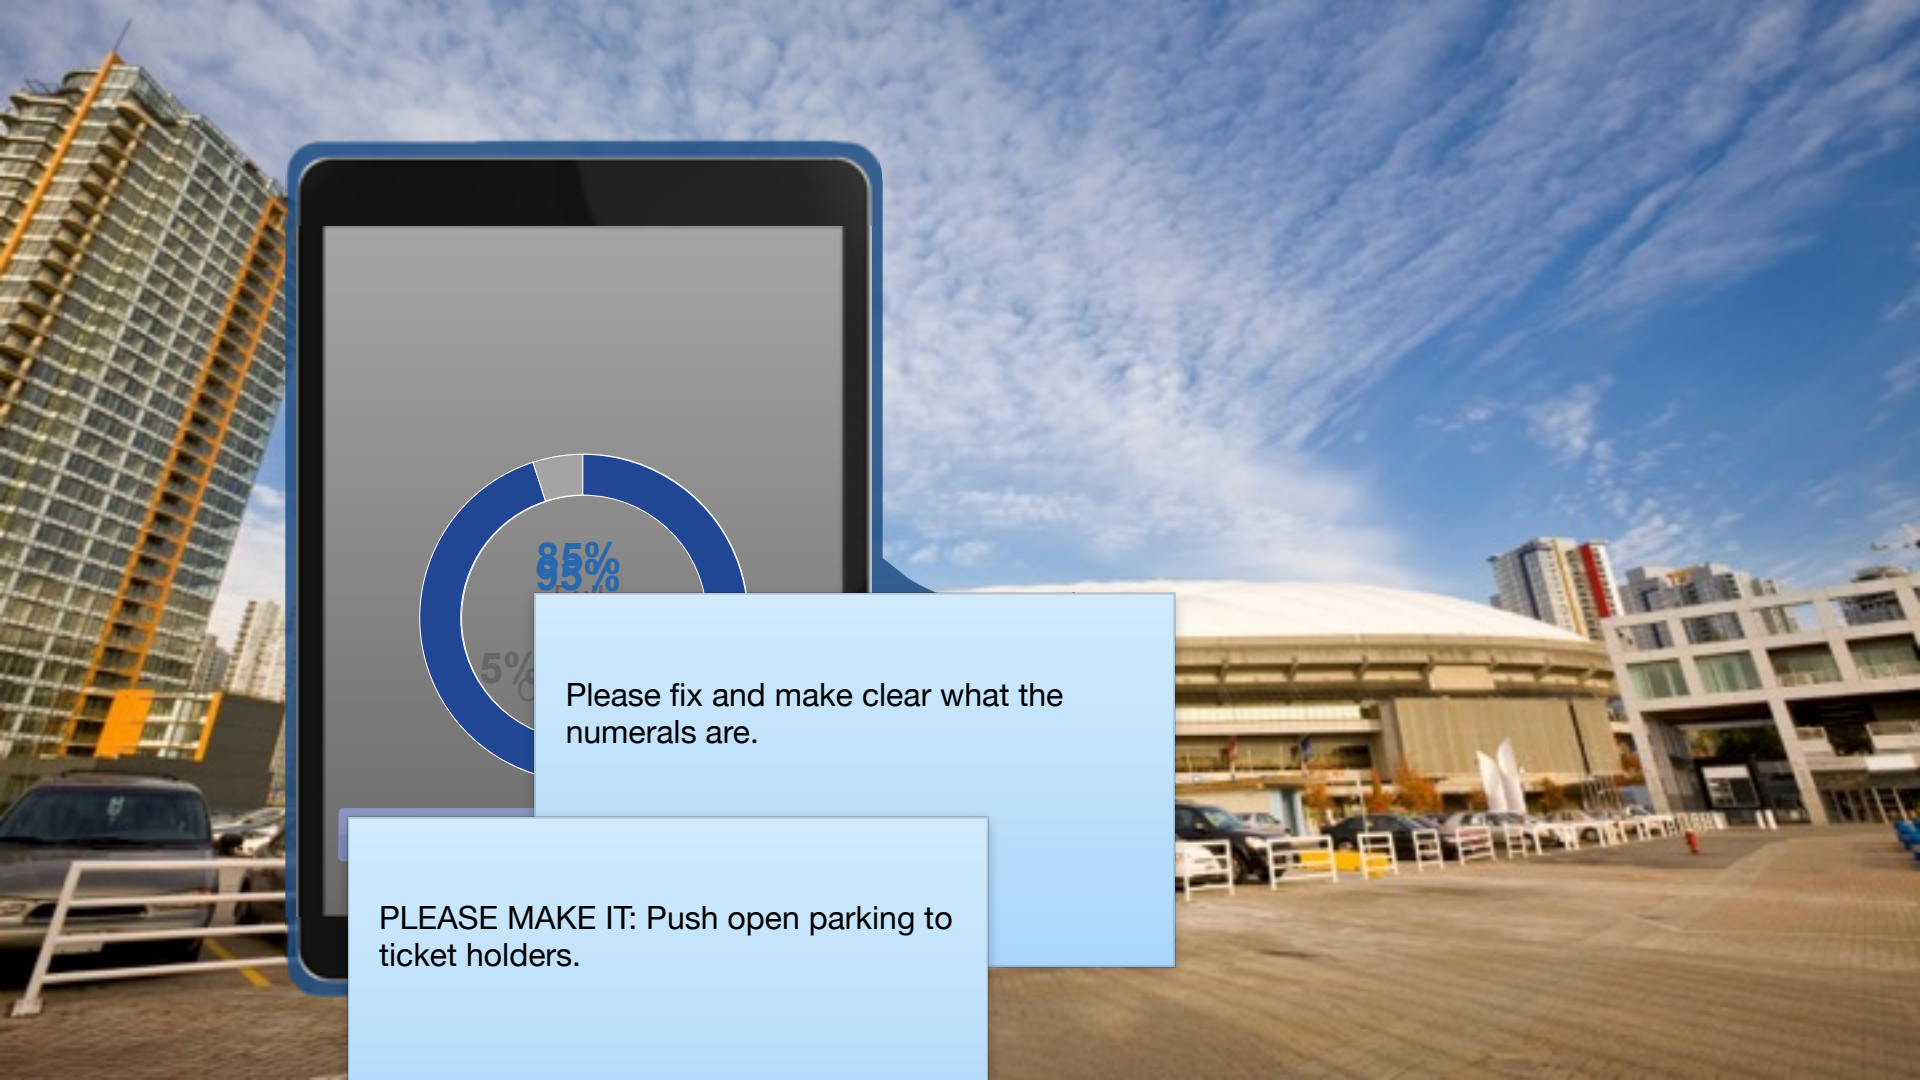

Parkování

Upload Success!

The City of San Diego
Public Parking

RESERVE

Please fix and make clear what the numerals are.

PLEASE MAKE IT: Push open parking to ticket holders.

Příklady reálných SmartCity řešení

Smart City - Barcelona

Teplota, vlhkost, hluk, prach, CO2 a další plyny - senzory

Wifi analýza pohybu a lokace

Parking Management

Senzory v silnici a kamery

Zavlažovací systém

- V Turo Parku

Odpadové hospodářství